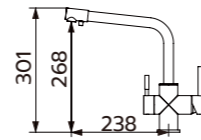

蓮蓬頭
白鐵雙勾軟管
止水彎頭
掛座
頂噴直管可伸縮

頂噴
蓮蓬頭
白鐵沐浴雙勾軟管 5 尺
裝有加壓機適用

TAP-100087
ECO 面盆龍頭 (霧黑)
定價 6,900 元

塑膠排桿
塑膠 P 彎
一字外牙 (短)
ST 高壓軟管 2 尺 X2

TAP-106515
三用龍頭 (霧黑)
定價 10,200 元

一字外牙 (長)
ST 高壓軟管 2 尺 X2

TAP-537272
ST 雙層置衣架 (霧黑)
定價 4,800 元