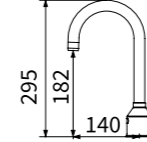

TAP-145010
自動感應式水龍頭
定價 (DC)13,000 元
定價 (AC)13,800 元

TAP-148007
自動感應式水龍頭
定價 (DC)10,000 元
定價 (AC)10,800 元

出水管不可旋轉

TAP-148030
自動感應式水龍頭
定價 (DC)10,000 元
定價 (AC)10,800 元

出水管可旋轉

TAP-145013
自動感應式水龍頭
定價 (DC)12,000 元
定價 (AC)12,800 元