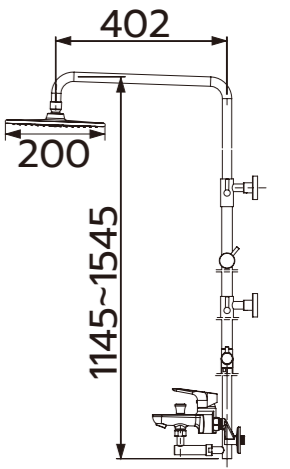

頂噴 03300413
蓮蓬頭 03300233
白鐵沐浴軟管 5 尺 01580008
裝有加壓機適用