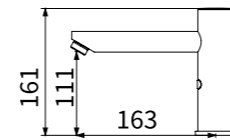

TAP-148048
自動感應式水龍頭 AC
定價 12,000 元

出水口感應

TAP-148029
自動感應式水龍頭
定價 (DC)10,000 元
定價 (AC)10,800 元

出水管可旋轉

TAP-148013
自動感應式水龍頭
定價 (DC)10,000 元
定價 (AC)10,800 元

TAP-148012
自動感應式水龍頭
定價 (DC)11,000 元
定價 (AC)11,800 元

出水口加長