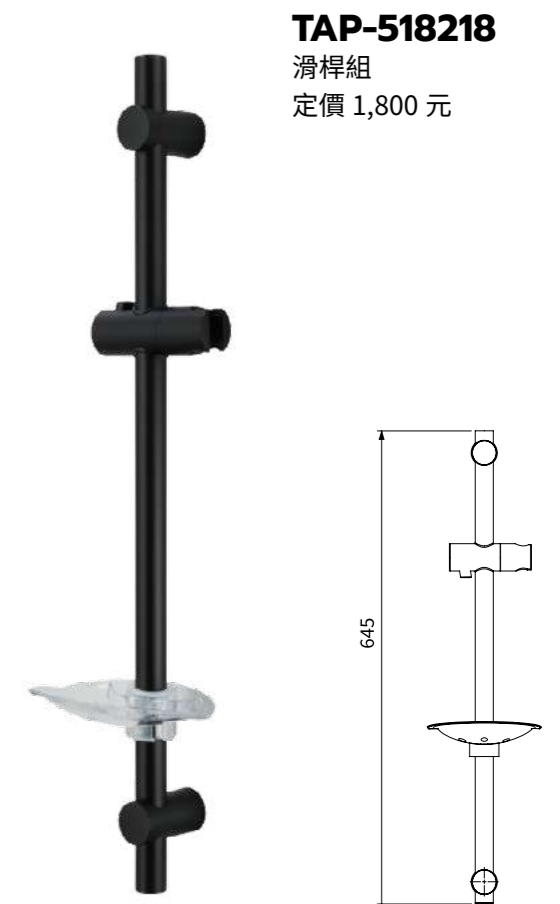

TAP-537260(電鍍)
TAP-537107(刷線)
ST 置衣架
定價 2,400 元

TAP-537262(電鍍)
TAP-537264(刷線)
ST 雙層置衣架
定價 3,200 元

TAP-537117(刷線)
ST 置衣架
定價 2,000 元

TAP-537058
銅置衣架
定價 6,000 元

TAP-537063
銅玻璃平台
定價 2,200 元

TAP-00510061

360 度外牙花灑 / 直起泡頭
定價 320 元