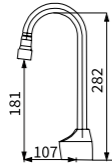

出水管可旋轉

TAP-148023
TAP-142022
手自動感應式水龍頭
定價 (DC)15,000 元
定價 (AC)15,800 元

出水管可旋轉

TAP-148025
自動感應式水龍頭
定價 (DC)10,000 元
定價 (AC)10,800 元

TAP-148075
自動感應式水龍頭
定價 (DC)10,000 元
定價 (AC)10,800 元

TAP-148001
自動感應式水龍頭
定價 (DC)10,000 元
定價 (AC)10,800 元