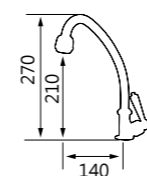

Accessories

TAP-524004
給皂機
定價 1,400 元
尺寸 80 X 130 X 230mm
(可出皂液或酒精，但
必須更換噴頭，不可交
換使用)

TAP-524001
捲紙架
定價 1,520 元
尺寸 270 X 140 X 270mm

TAP-524002
擦手紙架
定價 1,520 元
尺寸 270 X 360 X 110mm

TAP-519003
一字陶瓷立式自由栓
定價 1,550 元