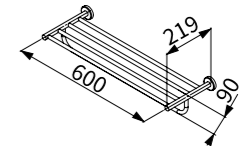

TAP-537260(電鍍)
TAP-537107(刷線)
ST 置衣架
定價 2,400 元