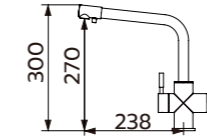

一字外牙 (長)
ST 高壓軟管 2 尺 X2

TAP-106026 (4 分管)

無鉛廚房龍頭
定價 3,800 元

一字外牙 (長)
ST 高壓軟管 2 尺 X2

TAP-106509CP

無鉛廚房龍頭
定價 7,200 元

一字外牙 (長)
ST 高壓軟管 2 尺 X2

TAP-106515