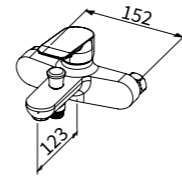

TAP-100078

TAP-100088

TAP-100542

無鉛面盆龍頭
定價 6,900 元

塑膠排桿
塑膠 P 彎
一字外牙 (短)
ST 高壓軟管 1.5 尺 X2

TAP-103536

無鉛沐浴龍頭 (40 芯)
定價 7,700 元

沐浴軟管 5 尺 01580048
止水彎頭
掛座
蓮蓬頭 03300230