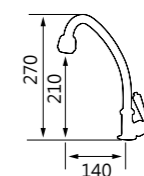

TAP-535201
伸縮鏡 (7.5")
定價 7,500 元