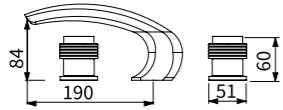

TAP-112026(4分)
TAP-112028(6分)
大平 C 浴缸龍頭
定價 12,600 元
定價 15,700 元