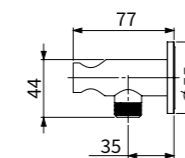

壁式彎頭 TAP-115037
滑桿 TAP-518205
蓮蓬頭 TAP-03300230
5 尺雙勾軟管

出水組 TAP-115014
單切開關 TAP-115021

面板尺寸 :10 x 18cm
預埋盒

TAP-115040
嵌牆切換開關
定價 6,900 元

35%

面板尺寸 :9.8 x 14cm
預埋盒

35%

出水組 TAP-115014
單切開關 TAP-115045

TAP-115034
壁式出水組
定價 2,000 元

壁式掛勾 (銅) TAP-3150019
蓮蓬頭 TAP-03300230
5 尺雙勾軟管

有預埋盒

TAP-3150019
壁式出水掛勾
定價 1,200 元