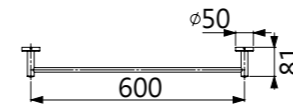

TAP-537061(24")
TAP-537062(30")
銅單桿毛巾架
定價 2,800 元 (24")
定價 3,000 元 (30")

TAP-537059(24")
TAP-537060(30")
銅雙桿毛巾架
定價 3,800 元 (24")
定價 4,100 元 (30")

TAP-537057
銅雙層置衣架
定價 6,900 元

TAP-537252(24" 電鍍)
TAP-537105(24" 刷線)
TAP-537265(30" 電鍍)
TAP-537266(30" 刷線)
TAP-537269(黑色)
ST 單桿毛巾架
定價 1,200 元 (24")
定價 1,400 元 (30")
定價 1,800 元 (黑色)