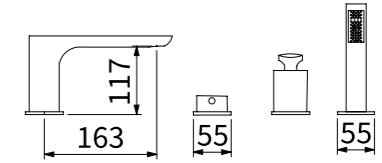

可訂製不同尺寸

4分:4分外牙、6分:6分外牙 / 切換器 4分牙

4分:4分外牙、6分:6分外牙 / 切換器 4分牙

TAP-112025(4分)
TAP-112027(6分)
大平 C 浴缸龍頭
定價 7,700 元
定價 10,800 元

TAP-112026(4分)
TAP-112028(6分)
大平 C 浴缸龍頭
定價 12,600 元
定價 15,700 元

TAP-112131(4分)
浴缸龍頭
定價 15,500 元