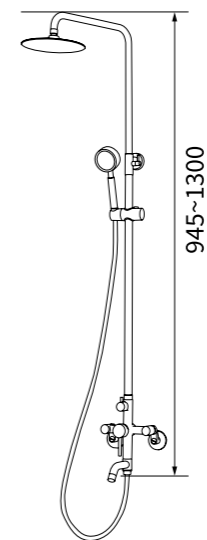

主體龍頭可搭配：

TAP-142024
感應式抽拉龍頭 + 控制盒
定價 :15,000 元 (DC)
也可加購變壓器 (AC)

TAP-107002 (定價 :9,000 元) TAP-107015 (定價 :9,900 元) TAP-107016 (定價 :11,300 元) TAP-506021A (定價 :5,500 元)

也可加購搭配腳踏式控制盒
(踏一下出水，再踏一下止水)

TAP-535018CP
流理臺沖杯器 (刷線)
定價 2,200 元

TAP-535018MB
流理臺沖杯器 (霧黑)
定價 2,200 元

| Stainless Steel Series

TAP-518004A
SPA 不鏽鋼沐浴龍頭
定價 10,000 元

304

直管可伸縮

TAP-518212
ST 滑桿組
定價 1,500 元

304

TAP-500034A

TAP-500019A

ST 無鉛面盆龍頭
定價 3,650 元

TAP-503009A

ST 沐浴龍頭
定價 4,200 元

506016A、506019A
的水波器可更換成
360°可旋轉水波器
(型號:00510065NP1Q)

TAP-500023A

ST 無鉛面盆龍頭
定價 4,500 元

塑膠排桿
塑膠 P 彎
一字外牙 (短)
ST 高壓軟管 1.5 尺 X2