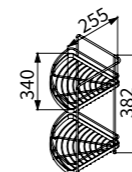

TAP-535414
ST置物架
定價 1,800 元

TAP-535409
ST日式置物架
定價 4,920 元

TAP-537052
銅漱口杯架
定價 1,700 元

TAP-537056
銅浴袍掛勾
定價 1,100 元

TAP-537055
銅毛巾環
定價 1,600 元

TAP-537054
銅衛生紙架
定價 1,800 元

TAP-535416
ST置物架
定價 3,650 元

TAP-535421
ST置物架
定價 2,700 元