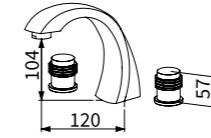

TAP-103517

沐浴龍頭
定價 6,200 元

35%

蓮蓬頭 03300230
白鐵雙勾軟管
止水彎頭
掛座

TAP-103518

沐浴龍頭
定價 6,200 元

35%

蓮蓬頭 03300230
白鐵雙勾軟管
止水彎頭
掛座

TAP-109014

面盆龍頭
定價 9,100 元

TAP-100056(4分管)

面盆龍頭
定價 7,300 元

塑膠排桿
塑膠 P 彎
一字外牙 (短)
ST 高壓軟管 1.5 尺 X2

TAP-100516

面盆龍頭
定價 8,800 元

塑膠排桿
塑膠 P 彎
一字外牙 (短)
ST 高壓軟管 1.5 尺 X2

TAP-103519

沐浴龍頭
定價 7,500 元

35%

蓮蓬頭
白鐵雙勾
軟管 5 尺
止水彎頭
掛座

TAP-100584

面盆龍頭
定價 3,300 元

TAP-103552

沐浴龍頭
定價 3,900 元

TAP-103502(鉻色)

沐浴龍頭
定價 4,200 元

配件
蓮蓬頭
軟管
止水彎頭
掛座

TAP-103529

沐浴龍頭
定價 3,800 元

40%

配件
蓮蓬頭
軟管
止水彎頭
掛座

TAP-100585

面盆龍頭
定價 3,500 元

TAP-103553

沐浴龍頭
定價 4,100 元

TAP-100576

面盆龍頭
定價 4,900 元

35%

塑膠排桿
塑膠 P 彎
一字外牙 (短)

TAP-103540

沐浴龍頭
定價 3,900 元

47%

配件
蓮蓬頭
軟管
止水彎頭
掛座