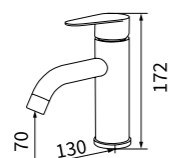

TAP-500019A

ST 無鉛面盆龍頭
定價 3,650 元

TAP-503009A

ST 沐浴龍頭
定價 4,200 元

506016A、506019A
的水波器可更換成
360°可旋轉水波器
(型號:00510065NP1Q)

TAP-500023A

ST 無鉛面盆龍頭
定價 4,500 元

塑膠排桿
塑膠 P 彎
一字外牙 (短)
ST 高壓軟管 1.5 尺 X2