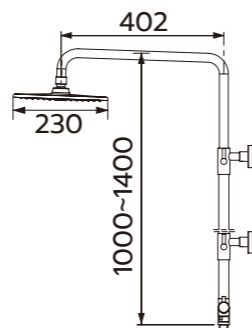

TAP-118039
TAP-118039MB
SPA 沐浴龍頭 (鉻色)
SPA 沐浴龍頭 (霧黑)
定價 24,500 元
定價 25,700 元

TAP-118040MB
SPA 沐浴龍頭 (霧黑)
定價 25,700 元

TAP-118006MB
SPA 沐浴龍頭 (霧黑)
定價 9,500 元

蓮蓬頭
白鐵雙勾軟管
止水彎頭
掛座
頂噴直管可伸縮

蓮蓬頭
白鐵雙勾軟管
止水彎頭
掛座
頂噴直管可伸縮