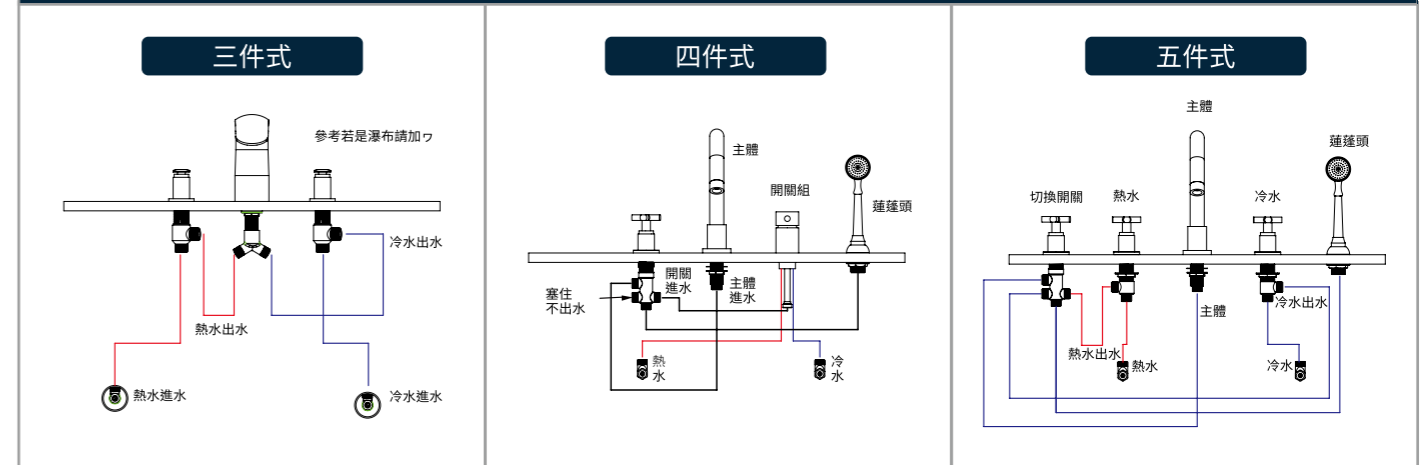

TAP-121071(4分/冷)
TAP-121072(4分/熱)
TAP-121074(6分/冷)
TAP-121075(6分/熱)
把手開關
定價 2,600 元
定價 3,000 元

TAP-121077(4分/冷)
TAP-121078(4分/熱)
TAP-121080(6分/冷)
TAP-121081(6分/熱)
把手開關
定價 2,600 元
定價 3,000 元

TAP-121090(4分/冷)
TAP-121091(4分/熱)
TAP-121092(6分/冷)
TAP-121093(6分/熱)
把手開關
定價 2,200 元
定價 2,600 元

TAP-521007(6分/冷)
TAP-521009(6分/熱)
片型不鏽鋼把手球閥組
定價 8,000 元

4分:4分外牙、6分:6分外牙 / 切換器 4分牙

4分:4分外牙、6分:6分外牙 / 切換器 4分牙

安裝圖示

檯面鑽孔
4分開關35mm，主體30-35mm，6分開關35mm
三件式/四件式/五件式，依主體實際情況控制鑽孔距離。

TAP-115014
壁式出水組
定價 2,640 元

壁式彎頭 TAP-115037
滑桿 TAP-518205
蓮蓬頭 TAP-03300230
5 尺雙勾軟管