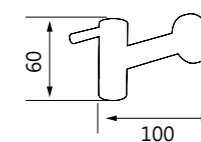

TAP-519004
一字陶瓷立式自由栓
定價 1,550 元
大型水波器

TAP-519005
十字陶瓷立式自由栓
定價 1,650 元
大型水波器

TAP-535201
伸縮鏡 (7.5")
定價 7,500 元

TAP-519001
十字陶瓷立栓
定價 1,550 元

TAP-519002
自閉式立栓
定價 2,100 元

TAP-519201
高級陶瓷立栓
定價 1,500 元

TAP-535203
LED 伸縮鏡 (8.5")
定價 8,600 元