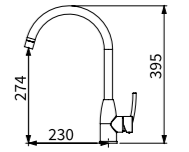

TAP-106041

無鉛廚房龍頭
定價 3,800 元

一字外牙 (長)
ST 高壓軟管 2 尺 X2

TAP-106045

無鉛廚房龍頭 (霧黑)
定價 4,000 元

一字外牙 (長)
ST 高壓軟管 2 尺 X2

TAP-106024 (4 分管)

無鉛廚房龍頭
定價 3,800 元