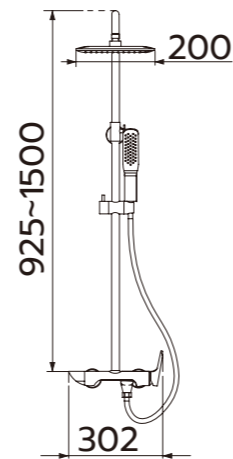

頂噴 03300417
蓮蓬頭 03300231
白鐵沐浴軟管 5 尺 01580008
裝有加壓機適用
下出水可旋轉