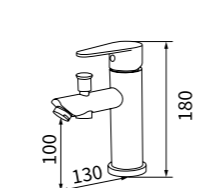

TAP-506035A

ST 無鉛立式龍頭
定價 3,500 元