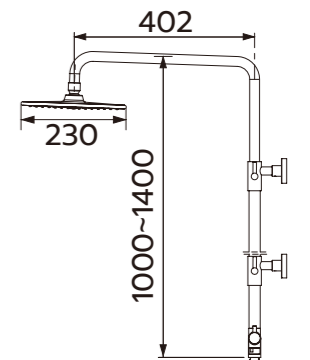

有預埋盒

蓮蓬頭 03300230
白鐵沐浴雙勾軟管 5 尺

蓮蓬頭 03300230
白鐵沐浴雙勾軟管 5 尺

蓮蓬頭
白鐵雙勾軟管
止水彎頭
掛座
頂噴直管可伸縮