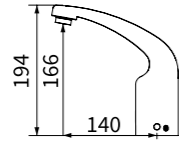

出水口感應

TAP145021(DC)

自動感應式水龍頭
定價 8,000 元

TAP145021A(AC)

自動感應式水龍頭
定價 8,800 元

出水口感應

因應原物料市場波動，價格請以當期報價為準，敬請見諒。

TAP-145009
自動感應式水龍頭
定價 (DC)12,000 元
定價 (AC)12,800 元