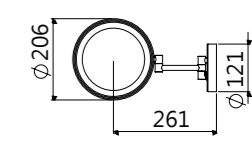

TAP-519004
一字陶瓷立式自由栓
定價 1,550 元
大型水波器

TAP-519005
十字陶瓷立式自由栓
定價 1,650 元
大型水波器

TAP-535201
伸縮鏡 (7.5")
定價 7,500 元

TAP-519001
十字陶瓷立栓
定價 1,550 元

TAP-519002
自閉式立栓
定價 2,100 元

TAP-519201
高級陶瓷立栓
定價 1,500 元

TAP-535203
LED 伸縮鏡 (8.5")
定價 8,600 元