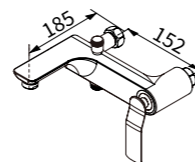

TAP-118039
TAP-118039MB
SPA 沐浴龍頭 (鉻色)
SPA 沐浴龍頭 (霧黑)
定價 24,500 元
定價 25,700 元

蓮蓬頭
白鐵雙勾軟管
止水彎頭
掛座
頂噴直管可伸縮