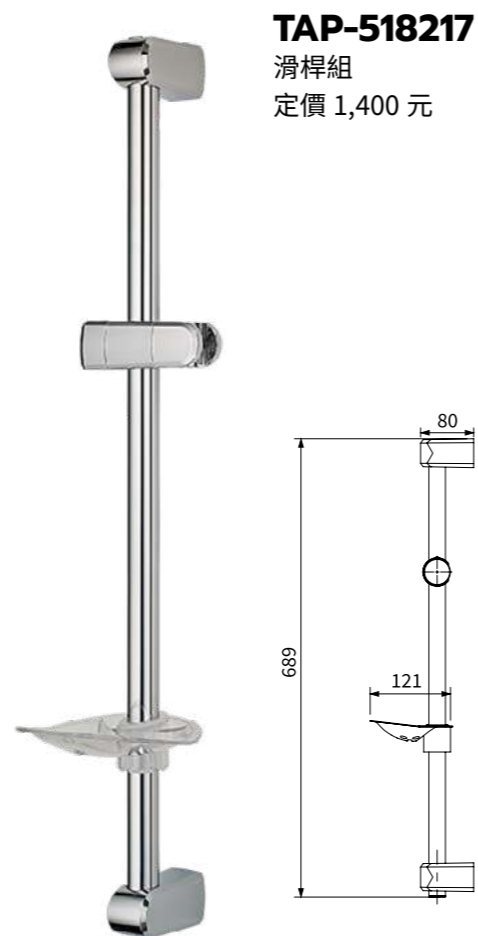

TAP-537260(電鍍)
TAP-537107(刷線)
ST 置衣架
定價 2,400 元

TAP-537262(電鍍)
TAP-537264(刷線)
ST 雙層置衣架
定價 3,200 元

TAP-537117(刷線)
ST 置衣架
定價 2,000 元

TAP-537058
銅置衣架
定價 6,000 元

TAP-537063
銅玻璃平台
定價 2,200 元

TAP-00510061

360 度外牙花灑 / 直起泡頭
定價 320 元