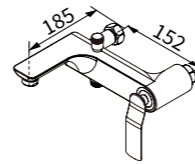

TAP-115038
壁式龍頭
定價 14,000 元

有預埋盒

TAP-103524
沐浴龍頭
定價 10,100 元

蓮蓬頭 03300230
白鐵沐浴雙勾軟管 5 尺

TAP-103544
沐浴龍頭 (白鉻色)
定價 12,900 元

蓮蓬頭 03300230
白鐵沐浴雙勾軟管 5 尺

TAP-103543
沐浴龍頭 (髮絲槍黑)
定價 13,600 元

TAP-103524MB
沐浴龍頭 (霧黑)
定價 13,000 元