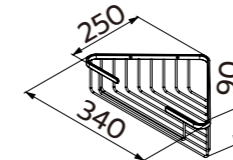

TAP-535425
ST 置物架 (霧黑)
定價 2,880 元

TAP-519208MB
壁式龍頭 (霧黑)
定價 1,800 元

TAP-519209MB
壁式長栓快速接頭 (霧黑)
定價 1,350 元

也可以不要快速接頭

TAP-535407MB
ST 置物架 (霧黑)
定價 1,650 元

(美規) (歐規)

TAP-03310068
美規有溢按壓排桿 (銅)
定價 700 元

TAP-03310069
歐規無溢按壓排桿 (銅 / 15cm)
定價 1,300 元