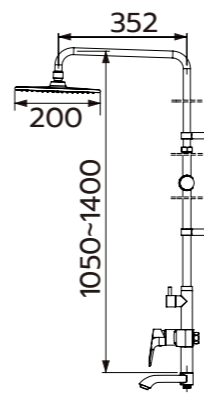

有預埋盒

TAP-115038
壁式龍頭
定價 14,000 元

TAP-3150019
壁式出水掛勾
定價 1,200 元

SPA Shower Faucet

TAP-118041CP
SPA 沐浴龍頭
定價 16,300 元
(適用於加壓馬達)

TAP-118028
SPA 沐浴龍頭
定價 17,200 元

頂噴 03300413
蓮蓬頭 03300231
白鐵沐浴軟管 5 尺 01580008
裝有加壓機適用
下出水可旋轉