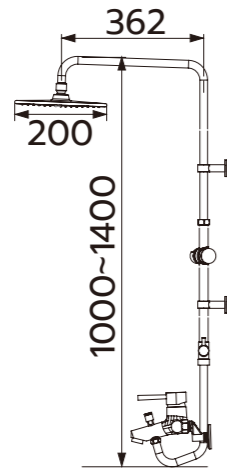

可伸縮

TAP-118017
SPA 沐浴龍頭
定價 15,000 元

可伸縮

TAP-118018
SPA 沐浴龍頭
定價 14,800 元

頂噴 03300413
蓮蓬頭 03300231
白鐵沐浴軟管 5 尺 01580008
裝有加壓機適用

頂噴 03300413
蓮蓬頭 03300231
白鐵沐浴軟管 5 尺 01580008
裝有加壓機適用

頂噴 03300413
蓮蓬頭 03300233
白鐵沐浴軟管 5 尺 01580008
裝有加壓機適用