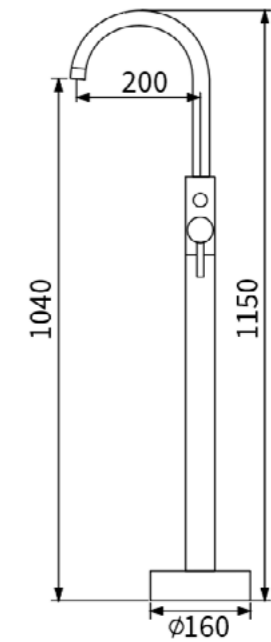

4分:4分外牙、6分:6分外牙 / 切換器 4分牙

4分:4分外牙、6分:6分外牙 / 切換器 4分牙