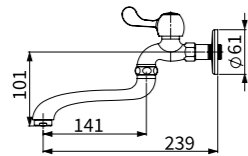

TAP-107512(2.2GPM)
TAP-107513(1.0GPM)
無鉛短柄壁式龍頭(防盜型)
定價 1,600 元