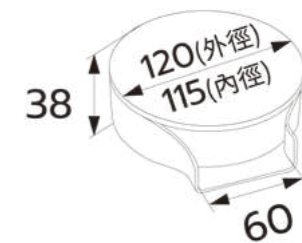

主體龍頭可搭配：

TAP-142024
感應式抽拉龍頭 + 控制盒
定價 :15,000 元 (DC)
也可加購變壓器 (AC)

TAP-107002 (定價 :9,000 元) TAP-107015 (定價 :9,900 元) TAP-107016 (定價 :11,300 元) TAP-506021A (定價 :5,500 元)

也可加購搭配腳踏式控制盒
(踏一下出水，再踏一下止水)

TAP-535018CP
流理臺沖杯器 (刷線)
定價 2,200 元