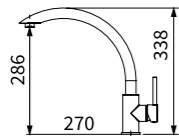

TAP-100542

無鉛面盆龍頭
定價 6,900 元

塑膠排桿
塑膠 P 彎
一字外牙 (短)
ST 高壓軟管 1.5 尺 X2

TAP-103536

無鉛沐浴龍頭 (40 芯)
定價 7,700 元

沐浴軟管 5 尺 01580048
止水彎頭
掛座
蓮蓬頭 03300230

TAP-106041

無鉛廚房龍頭
定價 3,800 元

一字外牙 (長)
ST 高壓軟管 2 尺 X2

TAP-106045

無鉛廚房龍頭 (霧黑)
定價 4,000 元

一字外牙 (長)
ST 高壓軟管 2 尺 X2

TAP-106024 (4 分管)

無鉛廚房龍頭
定價 3,800 元

一字外牙 (長)
ST 高壓軟管 2 尺 X2

TAP-106026 (4 分管)

無鉛廚房龍頭
定價 3,800 元

一字外牙 (長)
ST 高壓軟管 2 尺 X2

TAP-106509CP

無鉛廚房龍頭
定價 7,200 元

一字外牙 (長)
ST 高壓軟管 2 尺 X2

TAP-106515

無鉛廚房龍頭 (霧黑)
定價 10,200 元

一字外牙 (長)
ST 高壓軟管 2 尺 X2

TAP-106027

無鉛廚房龍頭
定價 6,500 元

一字外牙 (長)
ST 高壓軟管 2 尺 X2

TAP-106510

無鉛廚房龍頭
定價 9,700 元

一字外牙 (長)
ST 高壓軟管 2 尺 X2

TAP-107015

無鉛抽拉龍頭
定價 9,900 元

一字外牙 (長)
需加壓馬達使用

TAP-107016

無鉛抽拉龍頭 (霧黑)
定價 11,300 元

一字外牙 (長)
ST 高壓軟管 2 尺 X2
全銅 / 黑色 / 銅迫
需加壓馬達使用

TAP-106040

無鉛廚房龍頭
定價 3,900 元

一字外牙 (長)
ST 高壓軟管 2 尺 X2
可調整出水水花

TAP-106036

無鉛廚房龍頭
定價 3,800 元

一字外牙 (長)
ST 高壓軟管 2 尺 X2

TAP-178001

無鉛廚房龍頭 (進水管 2 分)
定價 3,000 元

飲水機專用

TAP-178003

無鉛廚房龍頭 (進水管 2 分)
定價 6,500 元

飲水機專用