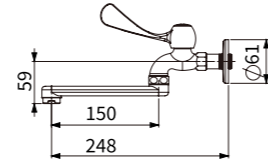

無鉛廚房龍頭 (進水管 2 分)
定價 6,500 元

飲水機專用

TAP-107522
無鉛長柄壁式龍頭
定價 1,500 元

水波器：全流量

TAP-107523
無鉛長柄壁式龍頭
定價 1,500 元

水波器：全流量

TAP-106033(低腳)
無鉛廚房立式龍頭
定價 4,100 元

一字外牙(長)
ST 高壓軟管 2 尺 X2