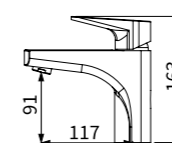

Deck mount & Basin Faucet

TAP-100561
面盆龍頭
定價 5,500 元

塑膠排桿
塑膠 P 彎
一字外牙 (短)
ST 高壓軟管 1.5 尺 X2

TAP-100533
面盆龍頭
定價 5,800 元

半銅半塑有拉排桿 03310030
塑膠 P 彎
一字外牙 (短)
ST 高壓軟管 1.5 尺 X2

TAP-100562
面盆龍頭
定價 5,500 元

塑膠排桿
塑膠 P 彎
一字外牙 (短)
ST 高壓軟管 1.5 尺 X2