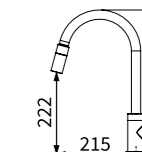

TAP-506023A

ST 無鉛壁式龍頭
定價 5,400 元

TAP-506018A

ST 無鉛廚房龍頭
定價 6,900 元

TAP-506021A

ST 無鉛下拉式龍頭
定價 5,500 元

一字外牙 (長)
ST 高壓軟管 2 尺 X2

TAP-03300244