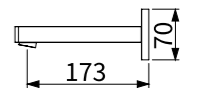

TAP-115047
壁式出水組
定價 7,240 元

出水組 TAP-115014
單切開關 TAP-115045