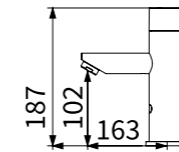

TAP-148013
自動感應式水龍頭
定價 (DC)10,000 元
定價 (AC)10,800 元

TAP-148012
自動感應式水龍頭
定價 (DC)11,000 元
定價 (AC)11,800 元

出水口加長

TAP-142001
手自動感應式水龍頭
定價 (DC)13,000 元
定價 (AC)13,800 元

出水口加長

TAP-142007
手自動感應式水龍頭
定價 (DC)13,000 元
定價 (AC)13,800 元

TAP-148018
自動感應式水龍頭
定價 (DC)11,000 元
定價 (AC)11,800 元

出水口加長

TAP-148019
自動感應式水龍頭
定價 (DC)12,000 元
定價 (AC)12,800 元

TAP-148078
自動感應式水龍頭
定價 (DC)13,000 元
定價 (AC)13,800 元

TAP-148076
自動感應式水龍頭
定價 (DC)10,000 元
定價 (AC)10,800 元

TAP-142002
手自動感應式水龍頭
定價 (DC)12,000 元
定價 (AC)12,800 元

TAP-142003
手自動感應式水龍頭
定價 (DC)12,000 元
定價 (AC)12,800 元

出水管可旋轉

TAP-148023
TAP-142022
手自動感應式水龍頭
定價 (DC)15,000 元
定價 (AC)15,800 元

出水管可旋轉

TAP-148025
自動感應式水龍頭
定價 (DC)10,000 元
定價 (AC)10,800 元