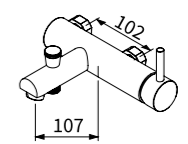

塑膠排桿
塑膠 P 彎
一字外牙 (短)
ST 高壓軟管 1.5 尺 X2

TAP-100044
ECO 面盆龍頭
定價 4,800 元

塑膠排桿
塑膠 P 彎
一字外牙 (短)
ST 高壓軟管 2 尺 X2

TAP-103508
沐浴龍頭
定價 4,700 元

蓮蓬頭
白鐵雙勾軟管
止水彎頭
掛座

TAP-103008
沐浴龍頭
定價 9,500 元

蓮蓬頭
白鐵雙勾軟管
止水彎頭
掛座

TAP-100036
ECO 面盆龍頭
定價 3,700 元

塑膠排桿
塑膠 P 彎
一字外牙 (短)
ST 高壓軟管 1.5 尺 X2

TAP-100052
面盆龍頭
定價 4,800 元

塑膠排桿
塑膠 P 彎
一字外牙 (短)
ST 高壓軟管 2 尺 X2

TAP-103006
沐浴龍頭
定價 6,200 元

蓮蓬頭
白鐵雙勾軟管
止水彎頭
掛座

TAP-100582CP
面盆側開 25 芯 (電鍍)
定價 4,600 元

TAP-100040
ECO 面盆龍頭
定價 3,800 元