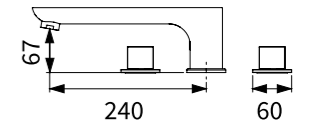

TAP-100572
面盆龍頭 (霧黑)
定價 10,600 元

塑膠排桿
塑膠 P 彎
一字外牙 (短)
ST 高壓軟管 1.5 尺 X2

TAP-103539
沐浴龍頭 (霧黑)
定價 12,500 元

蓮蓬頭
白鐵雙勾軟管
止水彎頭
掛座

TAP-112060MB(4分)
TAP-112062MB(6分)
 浴缸龍頭 (霧黑短版)
 定價 8,900 元
 定價 11,800 元

TAP-112056MB(4分)
TAP-112058MB(6分)
 浴缸龍頭 (霧黑長版)
 定價 9,600 元
 定價 12,100 元