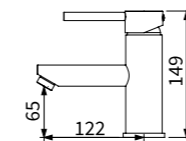

TAP-100086
面盆龍頭+開關型蓮蓬頭(二段式)
定價 5,900 元