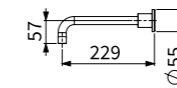

TAP-115043
嵌牆式下出水
定價 2,400 元