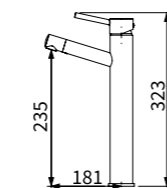

塑膠排桿
塑膠 P 彎
一字外牙 (短)
ST 高壓軟管 1.5 尺 X2

TAP-100044
ECO 面盆龍頭
定價 4,800 元

塑膠排桿
塑膠 P 彎
一字外牙 (短)
ST 高壓軟管 2 尺 X2

TAP-103508
沐浴龍頭
定價 4,700 元

蓮蓬頭
白鐵雙勾軟管
止水彎頭
掛座

TAP-103008
沐浴龍頭
定價 9,500 元

蓮蓬頭
白鐵雙勾軟管
止水彎頭
掛座

TAP-100036
ECO 面盆龍頭
定價 3,700 元

塑膠排桿
塑膠 P 彎
一字外牙 (短)
ST 高壓軟管 1.5 尺 X2

TAP-100052
面盆龍頭
定價 4,800 元

塑膠排桿
塑膠 P 彎
一字外牙 (短)
ST 高壓軟管 2 尺 X2

TAP-103006
沐浴龍頭
定價 6,200 元

蓮蓬頭
白鐵雙勾軟管
止水彎頭
掛座

TAP-100582CP
面盆側開 25 芯 (電鍍)
定價 4,600 元

TAP-100040
ECO 面盆龍頭
定價 3,800 元

塑膠排桿
塑膠 P 彎
一字外牙 (短)
ST 高壓軟管 1.5 尺 X2

TAP-100048
ECO 面盆龍頭
定價 4,900 元

塑膠排桿
塑膠 P 彎
一字外牙 (短)
ST 高壓軟管 2 尺 X2

TAP-100506
面盆龍頭 (單孔)
定價 4,700 元

塑膠排桿
塑膠 P 彎
一字外牙 (短)
ST 高壓軟管 1.5 尺 X2

TAP-100504
面盆龍頭 (雙孔)
定價 4,900 元