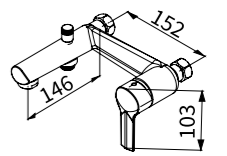

TAP-112056MB(4分)
TAP-112058MB(6分)
浴缸龍頭 (霧黑長版)
定價 9,600 元
定價 12,100 元