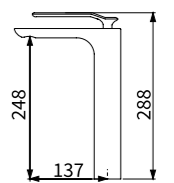

TAP-100538RG
面盆龍頭 (刷線金)
定價 9,000 元

塑膠排桿
塑膠 P 彎
一字外牙 (短)
ST 高壓軟管 1.5 尺 X2