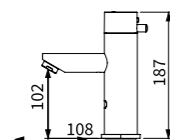

TAP-148075
自動感應式水龍頭
定價 (DC)10,000 元
定價 (AC)10,800 元

TAP-142002
手自動感應式水龍頭
定價 (DC)12,000 元
定價 (AC)12,800 元