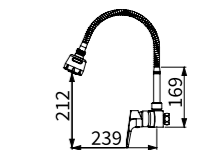

TAP-107518(2.2GPM)
TAP-107519(1.0GPM)
無鉛短柄壁式龍頭(一般型)
定價 1,500 元