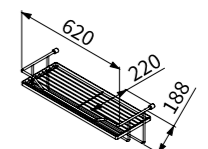

TAP-537052
銅漱口杯架
定價 1,700 元