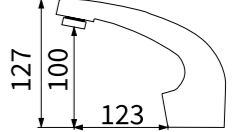

TAP-148013
自動感應式水龍頭
定價 (DC)10,000 元
定價 (AC)10,800 元

TAP-148012
自動感應式水龍頭
定價 (DC)11,000 元
定價 (AC)11,800 元

出水口加長

TAP-142001
手自動感應式水龍頭
定價 (DC)13,000 元
定價 (AC)13,800 元

出水口加長

TAP-142007
手自動感應式水龍頭
定價 (DC)13,000 元
定價 (AC)13,800 元

TAP-148018
自動感應式水龍頭
定價 (DC)11,000 元
定價 (AC)11,800 元

出水口加長

TAP-148019
自動感應式水龍頭
定價 (DC)12,000 元
定價 (AC)12,800 元

TAP-148078
自動感應式水龍頭
定價 (DC)13,000 元
定價 (AC)13,800 元

TAP-148076
自動感應式水龍頭
定價 (DC)10,000 元
定價 (AC)10,800 元

TAP-142002
手自動感應式水龍頭
定價 (DC)12,000 元
定價 (AC)12,800 元

TAP-142003
手自動感應式水龍頭
定價 (DC)12,000 元
定價 (AC)12,800 元

出水管可旋轉

TAP-148023
TAP-142022
手自動感應式水龍頭
定價 (DC)15,000 元
定價 (AC)15,800 元

出水管可旋轉

TAP-148025
自動感應式水龍頭
定價 (DC)10,000 元
定價 (AC)10,800 元