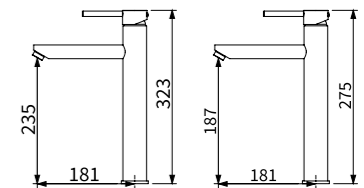

TAP-100077
TAP-100087
無鉛 ECO 面盆龍頭
無鉛 ECO 面盆龍頭 (霧黑)
定價 5,800 元
定價 6,900 元

塑膠排桿
塑膠 P 彎
一字外牙 (短)
ST 高壓軟管 2 尺 X2

TAP-100078
TAP-100088
無鉛 ECO 面盆龍頭
無鉛 ECO 半坎面盆龍頭
定價 5,800 元
定價 5,800 元

塑膠排桿
塑膠 P 彎
一字外牙 (短)
ST 高壓軟管 2 尺 X2