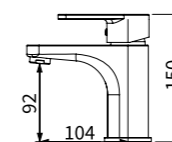

Deck mount & Basin Faucet

TAP-100561
面盆龍頭
定價 5,500 元

塑膠排桿
塑膠 P 彎
一字外牙 (短)
ST 高壓軟管 1.5 尺 X2

TAP-100533
面盆龍頭
定價 5,800 元

半銅半塑有拉排桿 03310030
塑膠 P 彎
一字外牙 (短)
ST 高壓軟管 1.5 尺 X2

TAP-100562
面盆龍頭
定價 5,500 元

塑膠排桿
塑膠 P 彎
一字外牙 (短)
ST 高壓軟管 1.5 尺 X2