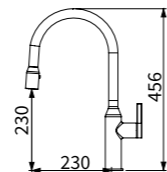

TAP-535424
ST 置物架 (霧黑)
定價 1,500 元