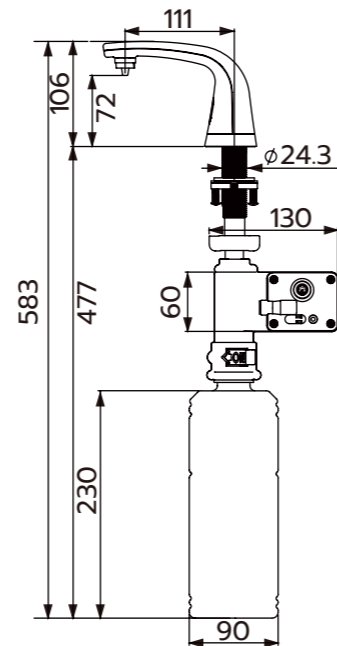

全國第一台專利檯面式自動給皂機

產品特色

1. 具紅外線感應器 :3~15cm 內可自動感應清潔免觸摸。
2. 可依需求調整用量其調整表如右：
3. 填充液以水性皂液系列為主，為防止皂液口堵塞不建議使用黏稠系列。
4. 電池壽命達 30 萬次以上。
5. 皂瓶 :1000ml。

調整時間 分配給皂	S1	S2
0.5S	OFF	OFF
1.2S	ON	OFF
1.5S	OFF	ON
2.0S	ON	ON

安裝示意圖

自動給皂機 / 泡沫式
CPUOJ/CPUOK
定價 8,000 元 (含皂液, 不含電池價)
AC 變壓器

自動給皂機 / 泡沫式
CPUOJ/CPUOK
定價 8,800 元 (含皂液, 不含電池價)
AC 變壓器

壁式自動給皂機 / 泡沫式
CPUOJ/CPUOK
定價 8,200 元 (含皂液, 不含電池價)
AC 變壓器

自動給皂機 / 泡沫式
CPUOJ/CPUOK
定價 8,600 元 (含皂液, 不含電池價)
AC 變壓器

TAP-03600063

泡沫皂液包, 4kg/1 罐
定價 2,000 元

感應水龍頭搭配感應式給皂機