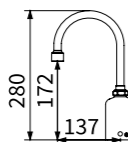

TAP-145014
自動感應式水龍頭
定價 (DC)13,000 元
定價 (AC)13,800 元

TAP-148045
自動感應式水龍頭 AC
定價 12,000 元

出水口感應

TAP-148047
自動感應式水龍頭 AC
定價 13,000 元

出水口感應

TAP-145011
自動感應式水龍頭
定價 (DC)12,000 元
定價 (AC)12,800 元

TAP-145012
自動感應式水龍頭
定價 (DC)13,000 元
定價 (AC)13,800 元