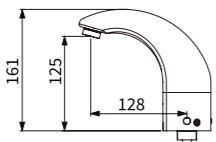

TAP-145010
自動感應式水龍頭
定價 (DC)13,000 元
定價 (AC)13,800 元

TAP-148007
自動感應式水龍頭
定價 (DC)10,000 元
定價 (AC)10,800 元

出水管不可旋轉

TAP-148030
自動感應式水龍頭
定價 (DC)10,000 元
定價 (AC)10,800 元

出水管可旋轉

TAP-145013
自動感應式水龍頭
定價 (DC)12,000 元
定價 (AC)12,800 元