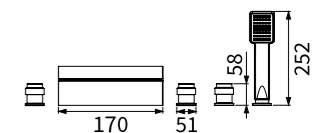

TAP-112061(4分)
TAP-112063(6分)
浴缸龍頭 (短版)
定價 12,700 元
定價 15,700 元

TAP-112057(4分)
TAP-112059(6分)
浴缸龍頭 (長版)
定價 12,900 元
定價 15,800 元

TAP-112106(4分)
TAP-112116(6分)
瀑布浴缸龍頭
定價 11,700 元
定價 14,000 元

可訂製不同尺寸

TAP-112117(4分)
TAP-112107(6分)
瀑布浴缸龍頭
定價 16,100 元
定價 18,200 元