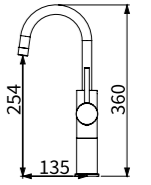

蓮蓬頭 03300230
白鐵雙勾軟管
止水彎頭
掛座

TAP-109014

面盆龍頭
定價 9,100 元

TAP-100056(4分管)

面盆龍頭
定價 7,300 元

塑膠排桿
塑膠 P 彎
一字外牙 (短)
ST 高壓軟管 1.5 尺 X2

TAP-100516

面盆龍頭
定價 8,800 元

塑膠排桿
塑膠 P 彎
一字外牙 (短)
ST 高壓軟管 1.5 尺 X2

TAP-103519

沐浴龍頭
定價 7,500 元

35%

蓮蓬頭
白鐵雙勾
軟管 5 尺
止水彎頭
掛座

TAP-100584

面盆龍頭
定價 3,300 元

TAP-103552