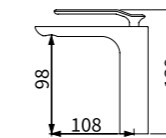

TAP-100567
面盆龍頭 (白鉻色)
定價 8,600 元

塑膠排桿
塑膠 P 彎
一字外牙 (短)
ST 高壓軟管 1.5 尺 X2

TAP-100568
面盆龍頭 (白鉻色)
定價 12,500 元

塑膠排桿
塑膠 P 彎
一字外牙 (短)
ST 高壓軟管 1.5 尺 X2

TAP-100538MB
面盆龍頭 (霧黑)
定價 7,100 元

塑膠排桿
塑膠 P 彎
一字外牙 (短)
ST 高壓軟管 1.5 尺 X2