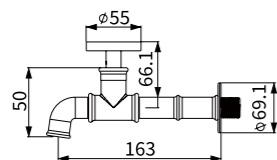

TAP-535425
ST 置物架 (霧黑)
定價 2,880 元

TAP-519208MB
壁式龍頭 (霧黑)
定價 1,800 元

TAP-519209MB
壁式長栓快速接頭 (霧黑)
定價 1,350 元

也可以不要快速接頭

TAP-535407MB
ST 置物架 (霧黑)
定價 1,650 元

(美規) (歐規)

TAP-03310068
美規有溢按壓排桿 (銅)
定價 700 元

TAP-03310069
歐規無溢按壓排桿 (銅 / 15cm)
定價 1,300 元