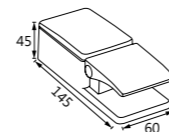

主體安裝示意圖

TAP-142024
感應式廚房抽拉龍頭
定價 (DC)15,000 元
定價 (AC)15,800 元

感應距離設定教學

請掃右邊 QR CODE 觀看設定教學

踏一次開水，再踏一次關水

有踏有水，放掉關水