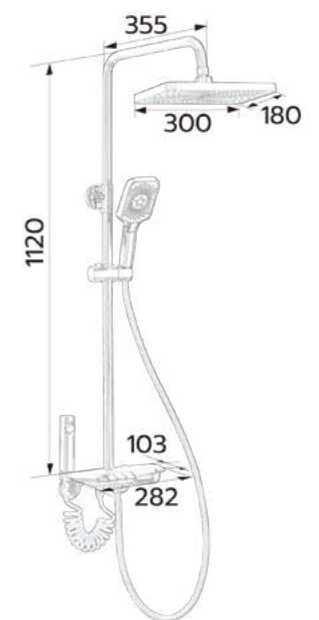

有預埋盒

TAP-115038
壁式龍頭
定價 14,000 元

TAP-3150019
壁式出水掛勾
定價 1,200 元

SPA Shower Faucet

TAP-118041CP
SPA 沐浴龍頭
定價 16,300 元
(適用於加壓馬達)

TAP-118028
SPA 沐浴龍頭
定價 17,200 元

頂噴 03300413
蓮蓬頭 03300231
白鐵沐浴軟管 5 尺 01580008
裝有加壓機適用
下出水可旋轉

TAP-118006
SPA 沐浴龍頭
定價 8,100 元

頂噴 03300413
蓮蓬頭 03300231
白鐵沐浴軟管 5 尺 01580008
裝有加壓機適用

TAP-04018029
SPA 伸縮管
定價 1,200 元

304

可伸縮

TAP-118001
SPA 沐浴龍頭
定價 14,000 元

可伸縮

TAP-118004
SPA 沐浴龍頭
定價 14,000 元