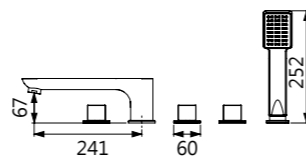

Tub Faucet

TAP-112060(4分)
TAP-112062(6分)
浴缸龍頭 (短版)
定價 7,900 元
定價 10,800 元

TAP-112056(4分)
TAP-112058(6分)
浴缸龍頭 (長版)
定價 8,600 元
定價 11,100 元

可訂製不同尺寸

可訂製不同尺寸

TAP-112061(4分)
TAP-112063(6分)
浴缸龍頭 (短版)
定價 12,700 元
定價 15,700 元

TAP-112057(4分)
TAP-112059(6分)
浴缸龍頭 (長版)
定價 12,900 元
定價 15,800 元

可訂製不同尺寸

可訂製不同尺寸

4分:4分外牙、6分:6分外牙 / 切換器 4分牙

4分:4分外牙、6分:6分外牙 / 切換器 4分牙