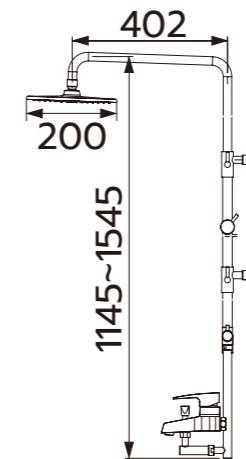

頂噴 03300413
蓮蓬頭 03300234
白鐵沐浴軟管 5 尺 01580008
裝有加壓機適用