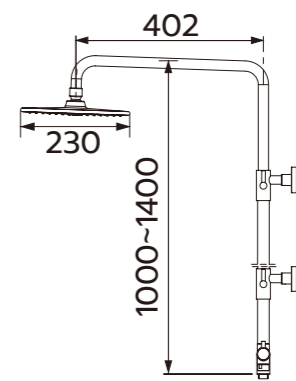

頂噴 03300413
蓮蓬頭 03300231
白鐵沐浴軟管 5 尺 01580008
裝有加壓機適用
下出水可旋轉

頂噴 03300413
蓮蓬頭 03300231
白鐵沐浴軟管 5 尺 01580008
裝有加壓機適用

304