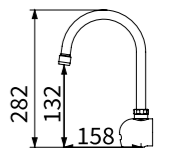

TAP-148013
自動感應式水龍頭
定價 (DC)10,000 元
定價 (AC)10,800 元

TAP-148012
自動感應式水龍頭
定價 (DC)11,000 元
定價 (AC)11,800 元

出水口加長

TAP-142001
手自動感應式水龍頭
定價 (DC)13,000 元
定價 (AC)13,800 元

出水口加長

TAP-142007
手自動感應式水龍頭
定價 (DC)13,000 元
定價 (AC)13,800 元

TAP-148018
自動感應式水龍頭
定價 (DC)11,000 元
定價 (AC)11,800 元

出水口加長

TAP-148019
自動感應式水龍頭
定價 (DC)12,000 元
定價 (AC)12,800 元

TAP-148078
自動感應式水龍頭
定價 (DC)13,000 元
定價 (AC)13,800 元

TAP-148076
自動感應式水龍頭
定價 (DC)10,000 元
定價 (AC)10,800 元

TAP-142002
手自動感應式水龍頭
定價 (DC)12,000 元
定價 (AC)12,800 元

TAP-142003
手自動感應式水龍頭
定價 (DC)12,000 元
定價 (AC)12,800 元

出水管可旋轉

TAP-148023
TAP-142022
手自動感應式水龍頭
定價 (DC)15,000 元
定價 (AC)15,800 元

出水管可旋轉

TAP-148025
自動感應式水龍頭
定價 (DC)10,000 元
定價 (AC)10,800 元