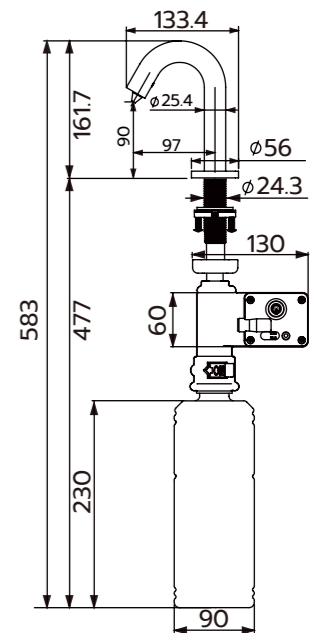

TAP-152001
感應式小便斗沖水器 (110V-240V)
定價 4,800 元
尺寸 250 X 124mm

TAP-152003
感應式小便斗沖水器 (110V-240V)
定價 5,000 元
尺寸 250 X 124mm

TAP-153012
感應式小便斗沖水器 (110V-240V)
定價 9,400 元
尺寸 120 X 120mm

TAP-3550001
調溫器
定價 1,800 元