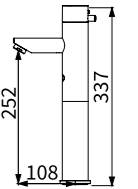

TAP-142007
手自動感應式水龍頭
定價 (DC)13,000 元
定價 (AC)13,800 元