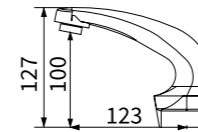

TAP-148076
自動感應式水龍頭
定價 (DC)10,000 元
定價 (AC)10,800 元