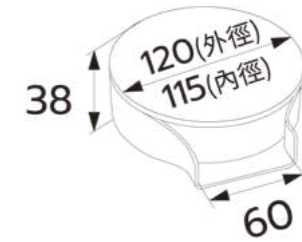

主體龍頭可搭配：

TAP-142024
感應式抽拉龍頭 + 控制盒
定價 :15,000 元 (DC)
也可加購變壓器 (AC)

TAP-107002 (定價 :9,000 元) TAP-107015 (定價 :9,900 元) TAP-107016 (定價 :11,300 元) TAP-506021A (定價 :5,500 元)

也可加購搭配腳踏式控制盒
(踏一下出水，再踏一下止水)

TAP-535018CP
流理臺沖杯器 (刷線)
定價 2,200 元