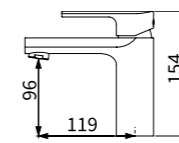

TAP-103524RG
沐浴龍頭 (刷線金)
定價 13,600 元

TAP-118039
TAP-118039MB
SPA 沐浴龍頭 (鉻色)
SPA 沐浴龍頭 (霧黑)
定價 24,500 元
定價 25,700 元

蓮蓬頭
白鐵雙勾軟管
止水彎頭
掛座
頂噴直管可伸縮

| Black Faucet

TAP-100564
面盆龍頭 (霧黑)
定價 7,700 元

塑膠排桿
塑膠 P 彎
一字外牙 (短)
ST 高壓軟管 1.5 尺 X2