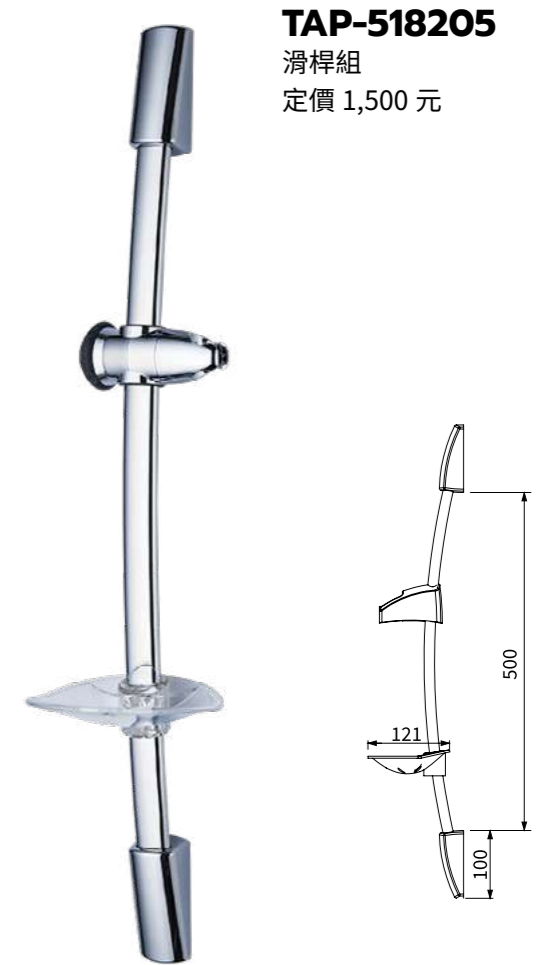

TAP-537260(電鍍)
TAP-537107(刷線)
ST 置衣架
定價 2,400 元

TAP-537262(電鍍)
TAP-537264(刷線)
ST 雙層置衣架
定價 3,200 元

TAP-537117(刷線)
ST 置衣架
定價 2,000 元

TAP-537058
銅置衣架
定價 6,000 元

TAP-537063
銅玻璃平台
定價 2,200 元

TAP-00510061

360 度外牙花灑 / 直起泡頭
定價 320 元