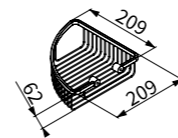

TAP-535407
TAP-535407MB
ST置物架
定價 1,480 元 (鉻色)
定價 1,650 元 (霧黑)