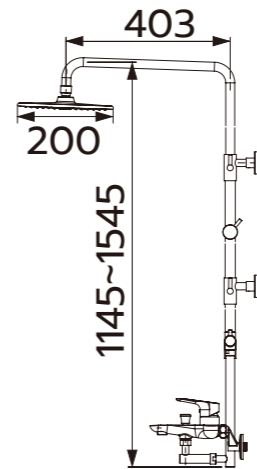

可伸縮

TAP-118017
SPA 沐浴龍頭
定價 15,000 元

可伸縮

TAP-118018
SPA 沐浴龍頭
定價 14,800 元

頂噴 03300413
蓮蓬頭 03300231
白鐵沐浴軟管 5 尺 01580008
裝有加壓機適用

頂噴 03300413
蓮蓬頭 03300231
白鐵沐浴軟管 5 尺 01580008
裝有加壓機適用

頂噴 03300413
蓮蓬頭 03300233
白鐵沐浴軟管 5 尺 01580008
裝有加壓機適用