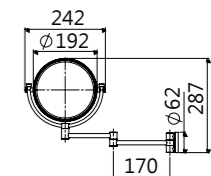

TAP-519001
十字陶瓷立栓
定價 1,550 元