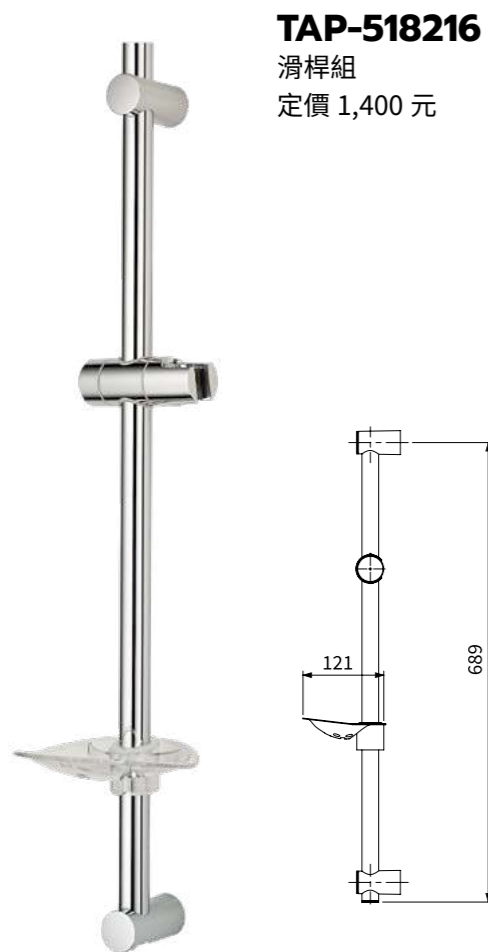

TAP-537260(電鍍)
TAP-537107(刷線)
ST 置衣架
定價 2,400 元

TAP-537262(電鍍)
TAP-537264(刷線)
ST 雙層置衣架
定價 3,200 元

TAP-537117(刷線)
ST 置衣架
定價 2,000 元

TAP-537058
銅置衣架
定價 6,000 元

TAP-537063
銅玻璃平台
定價 2,200 元

TAP-00510061

360 度外牙花灑 / 直起泡頭
定價 320 元