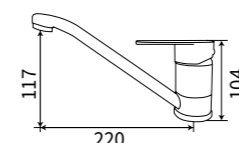

ST 蓮蓬頭
定價 640 元

TAP-500033A

ST 面盆龍頭
定價 4,850 元

TAP-506035A

ST 無鉛立式龍頭
定價 3,500 元

活動軟管
一字外牙 (長)
ST 高壓軟管 2 尺 X2

TAP-107013

ST 水龍頭
定價 7,300 元

Deck mount & Basin Faucet

TAP-100561
面盆龍頭
定價 5,500 元

塑膠排桿
塑膠 P 彎
一字外牙 (短)
ST 高壓軟管 1.5 尺 X2

TAP-100533
面盆龍頭
定價 5,800 元

半銅半塑有拉排桿 03310030
塑膠 P 彎
一字外牙 (短)
ST 高壓軟管 1.5 尺 X2

TAP-100562
面盆龍頭
定價 5,500 元

塑膠排桿
塑膠 P 彎
一字外牙 (短)
ST 高壓軟管 1.5 尺 X2