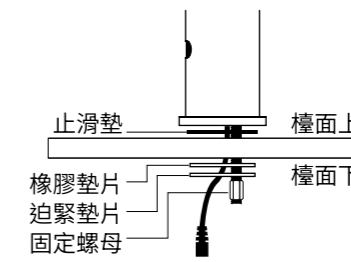

主體安裝示意圖

TAP-142024
感應式廚房抽拉龍頭
定價 (DC)15,000 元
定價 (AC)15,800 元

感應距離設定教學

請掃右邊 QR CODE 觀看設定教學

踏一次開水，再踏一次關水

有踏有水，放掉關水