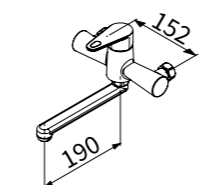

TAP-506018A

ST 無鉛廚房龍頭
定價 6,900 元