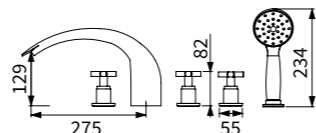

可訂製不同尺寸

4分:4分外牙、6分:6分外牙 / 切換器 4分牙

4分:4分外牙、6分:6分外牙 / 切換器 4分牙

TAP-112025(4分)
TAP-112027(6分)
大平 C 浴缸龍頭
定價 7,700 元
定價 10,800 元

TAP-112026(4分)
TAP-112028(6分)
大平 C 浴缸龍頭
定價 12,600 元
定價 15,700 元

TAP-112131(4分)
浴缸龍頭
定價 15,500 元

TAP-112017(4分)
TAP-112019(6分)
大 C 浴缸龍頭
定價 7,700 元
定價 10,800 元

TAP-112018(4分)
TAP-112020(6分)
大 C 浴缸龍頭
定價 12,600 元
定價 15,700 元

TAP-112021(4分)
TAP-112023(6分)
響尾蛇大 C 浴缸龍頭
定價 13,700 元
定價 16,700 元

TAP-112022(4分)
TAP-112024(6分)
響尾蛇大 C 浴缸龍頭
定價 18,400 元
定價 21,400 元

TAP-118036(4分)
浴缸 / 立式龍頭
定價 21,000 元
無預埋盒

4分:4分外牙、6分:6分外牙 / 切換器 4分牙

4分:4分外牙、6分:6分外牙 / 切換器 4分牙

TAP-121048(4分/冷)
TAP-121050(4分/熱)
TAP-121051(6分/冷)
TAP-121053(6分/熱)
把手開關
定價 2,200 元
定價 2,600 元

TAP-121023(4分/冷)
TAP-121025(4分/熱)
TAP-121026(6分/冷)
TAP-121028(6分/熱)
把手開關
定價 2,200 元
定價 2,600 元