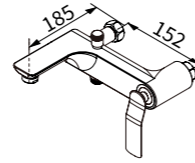

TAP-103544
沐浴龍頭 (白鉻色)
定價 12,900 元