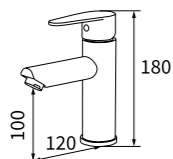

TAP-500034A

ST 無鉛面盆龍頭
定價 3,650 元

TAP-503007A

ST 沐浴龍頭
定價 5,000 元