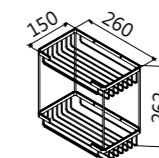

TAP-535414
ST置物架
定價 1,800 元

TAP-535409
ST日式置物架
定價 4,920 元

TAP-537052
銅漱口杯架
定價 1,700 元

TAP-537056
銅浴袍掛勾
定價 1,100 元

TAP-537055
銅毛巾環
定價 1,600 元

TAP-537054
銅衛生紙架
定價 1,800 元

TAP-535416
ST置物架
定價 3,650 元

TAP-535421
ST置物架
定價 2,700 元