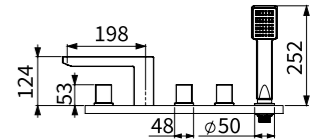

TAP-103540

沐浴龍頭
定價 3,900 元

47%

配件
蓮蓬頭
軟管
止水彎頭
掛座

Tub Faucet

TAP-112104(4分)
TAP-112118(6分)
浴缸龍頭
定價 12,000 元
定價 14,000 元

TAP-112119(4分)
TAP-112105(6分)
浴缸龍頭
定價 15,000 元
定價 17,500 元

TAP-112060(4分)
TAP-112062(6分)
浴缸龍頭 (短版)
定價 7,900 元
定價 10,800 元