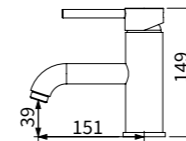

TAP-100011
面盆龍頭+新型專利噴槍(二段式)
定價 5,500 元

TAP-100015
面盆龍頭+新型專利噴槍(二段式)
定價 5,800 元

附配件、軟管、掛勾、塑膠排桿、塑膠 P 彎、一字外牙(短)

TAP-100085
面盆龍頭+開關型蓮蓬頭(二段式)
定價 5,900 元

TAP-100025
面盆龍頭+新型專利噴槍(二段式)
定價 5,700 元

TAP-100028
面盆龍頭+新型專利噴槍(二段式)
定價 5,800 元