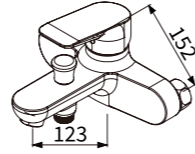

TAP-109014

面盆龍頭
定價 9,100 元