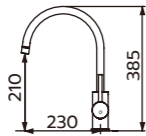

一字外牙 (長)
ST 高壓軟管 2 尺 X2

TAP-106026 (4 分管)

無鉛廚房龍頭
定價 3,800 元

一字外牙 (長)
ST 高壓軟管 2 尺 X2