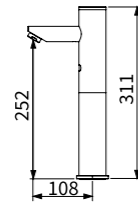

TAP-142001
手自動感應式水龍頭
定價 (DC)13,000 元
定價 (AC)13,800 元

出水口加長

TAP-142007
手自動感應式水龍頭
定價 (DC)13,000 元
定價 (AC)13,800 元

TAP-148018
自動感應式水龍頭
定價 (DC)11,000 元
定價 (AC)11,800 元

出水口加長

TAP-148019
自動感應式水龍頭
定價 (DC)12,000 元
定價 (AC)12,800 元