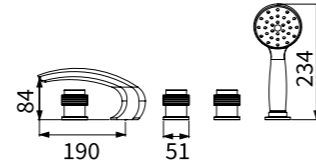

可訂製不同尺寸

4分:4分外牙、6分:6分外牙 / 切換器 4分牙

4分:4分外牙、6分:6分外牙 / 切換器 4分牙

TAP-112025(4分)
TAP-112027(6分)
大平 C 浴缸龍頭
定價 7,700 元
定價 10,800 元

TAP-112026(4分)
TAP-112028(6分)
大平 C 浴缸龍頭
定價 12,600 元
定價 15,700 元

TAP-112131(4分)
浴缸龍頭
定價 15,500 元