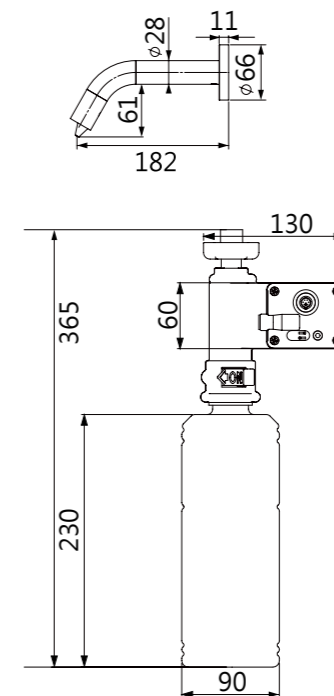

TAP-152001
感應式小便斗沖水器 (110V-240V)
定價 4,800 元
尺寸 250 X 124mm

TAP-152003
感應式小便斗沖水器 (110V-240V)
定價 5,000 元
尺寸 250 X 124mm

TAP-153012
感應式小便斗沖水器 (110V-240V)
定價 9,400 元
尺寸 120 X 120mm

TAP-3550001
調溫器
定價 1,800 元