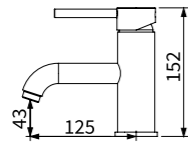

TAP-103537
沐浴龍頭
定價 6,200 元

蓮蓬頭
白鐵雙勾軟管
止水彎頭
掛座

TAP-100531
面盆龍頭
定價 5,500 元

塑膠排桿
塑膠 P 彎
一字外牙 (短)
ST 高壓軟管 1.5 尺 X2

TAP-100586
面盆龍頭
定價 5,800 元

半銅半塑有拉排桿 03310030
塑膠 P 彎
一字外牙 (短)
ST 高壓軟管 1.5 尺 X2

TAP-100032
ECO 面盆龍頭
定價 3,700 元

塑膠排桿
塑膠 P 彎
一字外牙 (短)
ST 高壓軟管 1.5 尺 X2

TAP-100044
ECO 面盆龍頭
定價 4,800 元

塑膠排桿
塑膠 P 彎
一字外牙 (短)
ST 高壓軟管 2 尺 X2

TAP-103508
沐浴龍頭
定價 4,700 元

蓮蓬頭
白鐵雙勾軟管
止水彎頭
掛座

TAP-103008
沐浴龍頭
定價 9,500 元

蓮蓬頭
白鐵雙勾軟管
止水彎頭
掛座

TAP-100036
ECO 面盆龍頭
定價 3,700 元