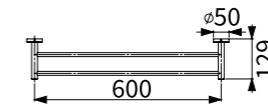

TAP-537261(電鍍)
TAP-537109(刷線)
TAP-537272(黑色)
ST 雙層置衣架
定價 2,800 元 (電鍍 / 刷線)
定價 4,800 元 (黑色)