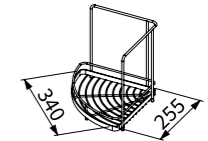

TAP-537258(電鍍)
TAP-537104(刷線)
ST肥皂架
定價 1,200 元