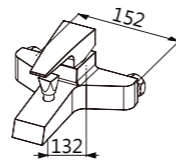

塑膠排桿
塑膠 P 彎
一字外牙 (短)
ST 高壓軟管 1.5 尺 X2

TAP-103519

沐浴龍頭
定價 7,500 元

35%

蓮蓬頭
白鐵雙勾
軟管 5 尺
止水彎頭
掛座

TAP-100584

面盆龍頭
定價 3,300 元

TAP-103552