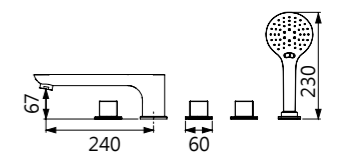

4分:4分外牙、6分:6分外牙 / 切換器 4分牙

因應原物料市場波動，價格請以當期報價為準，敬請見諒。