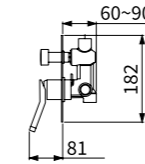

TAP-115015
嵌牆式淋浴組
定價 7,040 元

出水組 TAP-115014
單切開關 TAP-115021

面板尺寸 :10 x 18cm
預埋盒

TAP-115040
嵌牆切換開關
定價 6,900 元

35%

面板尺寸 :9.8 x 14cm
預埋盒

TAP-115045
單切開關
定價 4,700 元

35%