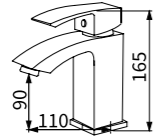

TAP-103519

沐浴龍頭
定價 7,500 元

35%

蓮蓬頭
白鐵雙勾
軟管 5 尺
止水彎頭
掛座