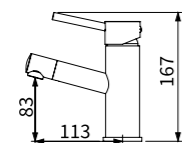

塑膠排桿
塑膠 P 彎
一字外牙 (短)
ST 高壓軟管 1.5 尺 X2

TAP-100044
ECO 面盆龍頭
定價 4,800 元

塑膠排桿
塑膠 P 彎
一字外牙 (短)
ST 高壓軟管 2 尺 X2

TAP-103508
沐浴龍頭
定價 4,700 元

蓮蓬頭
白鐵雙勾軟管
止水彎頭
掛座

TAP-103008
沐浴龍頭
定價 9,500 元

蓮蓬頭
白鐵雙勾軟管
止水彎頭
掛座

TAP-100036
ECO 面盆龍頭
定價 3,700 元

塑膠排桿
塑膠 P 彎
一字外牙 (短)
ST 高壓軟管 1.5 尺 X2

TAP-100052
面盆龍頭
定價 4,800 元

塑膠排桿
塑膠 P 彎
一字外牙 (短)
ST 高壓軟管 2 尺 X2

TAP-103006
沐浴龍頭
定價 6,200 元

蓮蓬頭
白鐵雙勾軟管
止水彎頭
掛座

TAP-100582CP
面盆側開 25 芯 (電鍍)
定價 4,600 元

TAP-100040
ECO 面盆龍頭
定價 3,800 元

塑膠排桿
塑膠 P 彎
一字外牙 (短)
ST 高壓軟管 1.5 尺 X2

TAP-100048
ECO 面盆龍頭
定價 4,900 元

塑膠排桿
塑膠 P 彎
一字外牙 (短)
ST 高壓軟管 2 尺 X2

TAP-100506
面盆龍頭 (單孔)
定價 4,700 元

塑膠排桿
塑膠 P 彎
一字外牙 (短)
ST 高壓軟管 1.5 尺 X2

TAP-100504
面盆龍頭 (雙孔)
定價 4,900 元