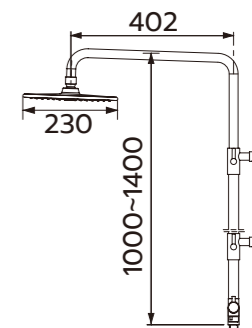

頂噴
蓮蓬頭
白鐵沐浴雙勾軟管 5 尺
裝有加壓機適用