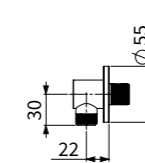

TAP-115002
嵌牆式下出水
定價 2,000 元

TAP-115043
嵌牆式下出水
定價 2,400 元

TAP-115047
壁式出水組
定價 7,240 元

出水組 TAP-115014
單切開關 TAP-115045

TAP-115034
壁式出水組
定價 2,000 元

壁式掛勾 (銅) TAP-3150019
蓮蓬頭 TAP-03300230
5 尺雙勾軟管

TAP-115037
壁式彎頭
定價 530 元