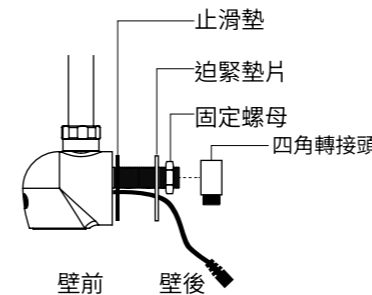

主體安裝示意圖

TAP-142024
感應式廚房抽拉龍頭
定價 (DC)15,000 元
定價 (AC)15,800 元

感應距離設定教學

請掃右邊 QR CODE 觀看設定教學

踏一次開水，再踏一次關水

有踏有水，放掉關水