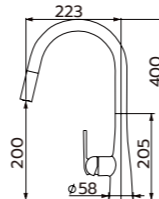

主體安裝示意圖

TAP-142024
感應式廚房抽拉龍頭
定價 (DC)15,000 元
定價 (AC)15,800 元

感應距離設定教學

請掃右邊 QR CODE 觀看設定教學

踏一次開水，再踏一次關水

有踏有水，放掉關水