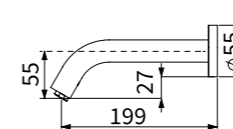

TAP-145009
自動感應式水龍頭
定價 (DC)12,000 元
定價 (AC)12,800 元

TAP-145010
自動感應式水龍頭
定價 (DC)13,000 元
定價 (AC)13,800 元

TAP-148007
自動感應式水龍頭
定價 (DC)10,000 元
定價 (AC)10,800 元

出水管不可旋轉

TAP-148030
自動感應式水龍頭
定價 (DC)10,000 元
定價 (AC)10,800 元

出水管可旋轉

TAP-145013
自動感應式水龍頭
定價 (DC)12,000 元
定價 (AC)12,800 元

TAP-145014
自動感應式水龍頭
定價 (DC)13,000 元
定價 (AC)13,800 元

TAP-148045
自動感應式水龍頭 AC
定價 12,000 元

出水口感應

TAP-148047
自動感應式水龍頭 AC
定價 13,000 元

出水口感應

TAP-145011
自動感應式水龍頭
定價 (DC)12,000 元
定價 (AC)12,800 元

TAP-145012
自動感應式水龍頭
定價 (DC)13,000 元
定價 (AC)13,800 元

TAP-148048
自動感應式水龍頭 AC
定價 12,000 元

出水口感應

TAP-148029
自動感應式水龍頭
定價 (DC)10,000 元
定價 (AC)10,800 元

出水管可旋轉