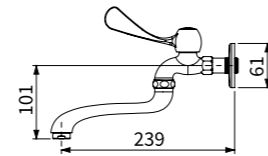

TAP-107508(2.2GPM)
TAP-107509(1.0GPM)
無鉛長柄壁式龍頭(防盜型)
定價 1,600 元