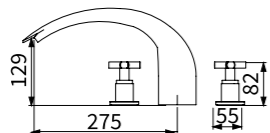

TAP-112022(4分)
TAP-112024(6分)
響尾蛇大 C 浴缸龍頭
定價 18,400 元
定價 21,400 元