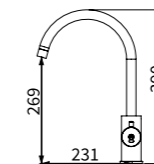

出水管可旋轉

TAP-148023
TAP-142022
手自動感應式水龍頭
定價 (DC)15,000 元
定價 (AC)15,800 元

出水管可旋轉

TAP-148025
自動感應式水龍頭
定價 (DC)10,000 元
定價 (AC)10,800 元