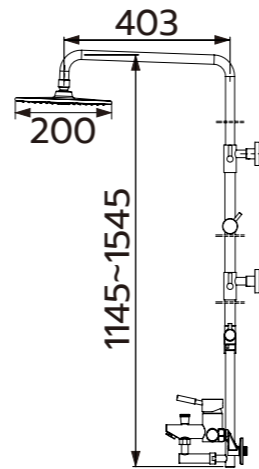

可伸縮

TAP-118017
SPA 沐浴龍頭
定價 15,000 元

可伸縮

TAP-118018
SPA 沐浴龍頭
定價 14,800 元

頂噴 03300413
蓮蓬頭 03300231
白鐵沐浴軟管 5 尺 01580008
裝有加壓機適用

頂噴 03300413
蓮蓬頭 03300231
白鐵沐浴軟管 5 尺 01580008
裝有加壓機適用

頂噴 03300413
蓮蓬頭 03300233
白鐵沐浴軟管 5 尺 01580008
裝有加壓機適用