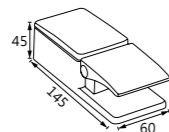

主體安裝示意圖

TAP-148005
自動感應式水龍頭
定價 (DC)13,000 元
定價 (AC)13,800 元

TAP-142024
感應式廚房抽拉龍頭
定價 (DC)15,000 元
定價 (AC)15,800 元

感應距離設定教學

請掃右邊 QR CODE 觀看設定教學

TAP-151005
腳踏式控制器
定價 (DC)7,400 元
定價 (AC)8,200 元

踏一次開水，再踏一次關水

TAP-151007
腳踏式控制器 AC
定價 8,200 元