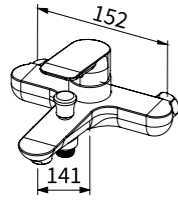

塑膠排桿
塑膠 P 彎
一字外牙 (短)
ST 高壓軟管 1.5 尺 X2

TAP-100048
ECO 面盆龍頭
定價 4,900 元

塑膠排桿
塑膠 P 彎
一字外牙 (短)
ST 高壓軟管 2 尺 X2

TAP-100506
面盆龍頭 (單孔)
定價 4,700 元

塑膠排桿
塑膠 P 彎
一字外牙 (短)
ST 高壓軟管 1.5 尺 X2

TAP-100504
面盆龍頭 (雙孔)
定價 4,900 元

塑膠排桿
塑膠 P 彎
一字外牙 (短)
ST 高壓軟管 1.2 尺 X2

TAP-103517

沐浴龍頭
定價 6,200 元

35%

蓮蓬頭 03300230
白鐵雙勾軟管
止水彎頭
掛座

TAP-103518

沐浴龍頭
定價 6,200 元

35%