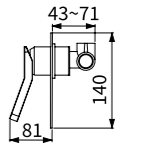

TAP-115015
嵌牆式淋浴組
定價 7,040 元

出水組 TAP-115014
單切開關 TAP-115021

面板尺寸 :10 x 18cm
預埋盒

TAP-115040
嵌牆切換開關
定價 6,900 元

35%

面板尺寸 :9.8 x 14cm
預埋盒

TAP-115045
單切開關
定價 4,700 元

35%