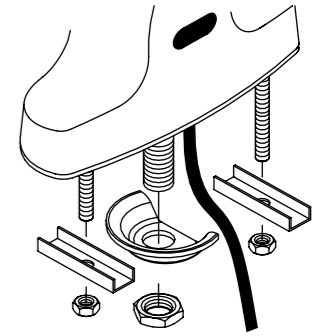

主體安裝示意圖

TAP-148005
自動感應式水龍頭
定價 (DC)13,000 元
定價 (AC)13,800 元

TAP-142024
感應式廚房抽拉龍頭
定價 (DC)15,000 元
定價 (AC)15,800 元

感應距離設定教學

請掃右邊 QR CODE 觀看設定教學

TAP-151005
腳踏式控制器
定價 (DC)7,400 元
定價 (AC)8,200 元

踏一次開水，再踏一次關水

TAP-151007
腳踏式控制器 AC
定價 8,200 元