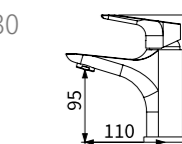

TAP-103537
沐浴龍頭
定價 6,200 元

蓮蓬頭
白鐵雙勾軟管
止水彎頭
掛座

TAP-100531
面盆龍頭
定價 5,500 元

塑膠排桿
塑膠 P 彎
一字外牙 (短)
ST 高壓軟管 1.5 尺 X2

TAP-100586
面盆龍頭
定價 5,800 元

半銅半塑有拉排桿 03310030
塑膠 P 彎
一字外牙 (短)
ST 高壓軟管 1.5 尺 X2

TAP-100032
ECO 面盆龍頭
定價 3,700 元

塑膠排桿
塑膠 P 彎
一字外牙 (短)
ST 高壓軟管 1.5 尺 X2

TAP-100044
ECO 面盆龍頭
定價 4,800 元

塑膠排桿
塑膠 P 彎
一字外牙 (短)
ST 高壓軟管 2 尺 X2

TAP-103508
沐浴龍頭
定價 4,700 元

蓮蓬頭
白鐵雙勾軟管
止水彎頭
掛座

TAP-103008
沐浴龍頭
定價 9,500 元

蓮蓬頭
白鐵雙勾軟管
止水彎頭
掛座

TAP-100036
ECO 面盆龍頭
定價 3,700 元