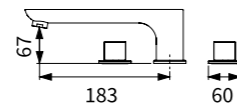

TAP-103540

沐浴龍頭
定價 3,900 元

47%

配件
蓮蓬頭
軟管
止水彎頭
掛座

Tub Faucet

TAP-112104(4分)
TAP-112118(6分)
浴缸龍頭
定價 12,000 元
定價 14,000 元

TAP-112119(4分)
TAP-112105(6分)
浴缸龍頭
定價 15,000 元
定價 17,500 元

TAP-112060(4分)
TAP-112062(6分)
浴缸龍頭 (短版)
定價 7,900 元
定價 10,800 元