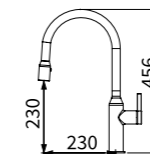

TAP-107015

無鉛抽拉龍頭
定價 9,900 元

一字外牙 (長)
需加壓馬達使用