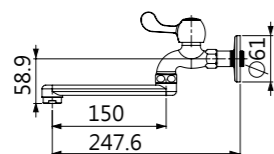

TAP-107002
無鉛抽拉龍頭
定價 9,000 元

一字外牙(長)
無鉛止水彎頭

TAP-107524
無鉛廚房龍頭
定價 7,700 元

TAP-107518(2.2GPM)
TAP-107519(1.0GPM)
無鉛短柄壁式龍頭(一般型)
定價 1,500 元

TAP-107520(2.2GPM)
TAP-107521(1.0GPM)
無鉛短柄壁式龍頭(防盜型)
定價 1,600 元

TAP-107514(2.2GPM)
TAP-107515(1.0GPM)
無鉛長柄壁式龍頭(一般型)
定價 1,500 元