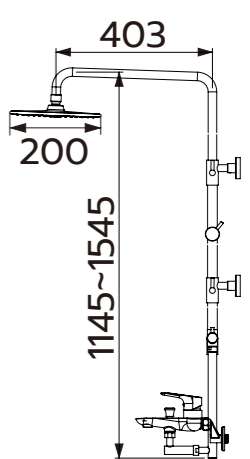

Accessories

TAP-524004
給皂機
定價 1,400 元
尺寸 80 X 130 X 230mm
(可出皂液或酒精，但
必須更換噴頭，不可交
換使用)

TAP-524001
捲紙架
定價 1,520 元
尺寸 270 X 140 X 270mm

TAP-524002
擦手紙架
定價 1,520 元
尺寸 270 X 360 X 110mm

TAP-519003
一字陶瓷立式自由栓
定價 1,550 元