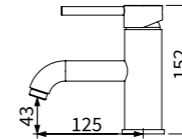

附配件、軟管、掛勾、塑膠排桿、塑膠 P 彎、一字外牙(短)

TAP-100086
面盆龍頭+開關型蓮蓬頭(二段式)
定價 5,900 元

TAP-100075
無鉛 ECO 面盆龍頭
定價 4,500 元

塑膠排桿
塑膠 P 彎
一字外牙 (短)
ST 高壓軟管 1.5 尺 X2

TAP-100076
無鉛 ECO 面盆龍頭
定價 4,500 元

塑膠排桿
塑膠 P 彎
一字外牙 (短)
ST 高壓軟管 1.5 尺 X2