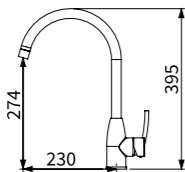

TAP-107016
抽拉龍頭 (霧黑)
定價 11,300 元

一字外牙 (長)
ST 高壓軟管 2 尺 X2
全銅 / 黑色 / 銅迫
需加壓馬達使用