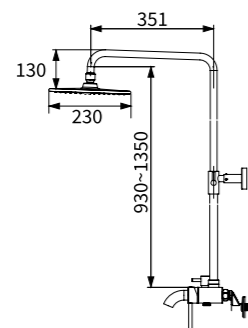

TAP-118039
TAP-118039MB
SPA 沐浴龍頭 (鉻色)
SPA 沐浴龍頭 (霧黑)
定價 24,500 元
定價 25,700 元

TAP-118040MB
SPA 沐浴龍頭 (霧黑)
定價 25,700 元

TAP-118006MB
SPA 沐浴龍頭 (霧黑)
定價 9,500 元

蓮蓬頭
白鐵雙勾軟管
止水彎頭
掛座
頂噴直管可伸縮

蓮蓬頭
白鐵雙勾軟管
止水彎頭
掛座
頂噴直管可伸縮