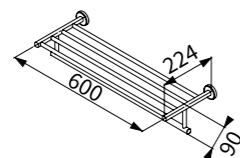

TAP-537117(刷線)
ST 置衣架
定價 2,000 元