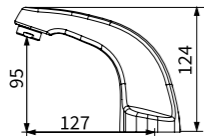

TAP-142024
感應式廚房抽拉龍頭
定價 (DC)15,000 元
定價 (AC)15,800 元