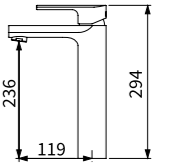

塑膠排桿
塑膠 P 彎
一字外牙 (短)
ST 高壓軟管 1.5 尺 X2

TAP-103539
沐浴龍頭 (霧黑)
定價 12,500 元

蓮蓬頭
白鐵雙勾軟管
止水彎頭
掛座