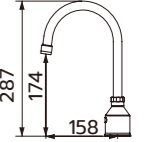

TAP-145010
自動感應式水龍頭
定價 (DC)13,000 元
定價 (AC)13,800 元

TAP-148007
自動感應式水龍頭
定價 (DC)10,000 元
定價 (AC)10,800 元

出水管不可旋轉

TAP-148030
自動感應式水龍頭
定價 (DC)10,000 元
定價 (AC)10,800 元

出水管可旋轉

TAP-145013
自動感應式水龍頭
定價 (DC)12,000 元
定價 (AC)12,800 元