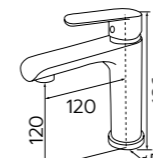

塑膠排桿
塑膠 P 彎
一字外牙 (短)
ST 高壓軟管 1.5 尺 X2

TAP-103519

沐浴龍頭
定價 7,500 元

35%

蓮蓬頭
白鐵雙勾
軟管 5 尺
止水彎頭
掛座

TAP-100584

面盆龍頭
定價 3,300 元

TAP-103552

TAP-100585

面盆龍頭
定價 3,500 元

TAP-103553

沐浴龍頭
定價 4,100 元

TAP-100576

面盆龍頭
定價 4,900 元

35%

塑膠排桿
塑膠 P 彎
一字外牙 (短)