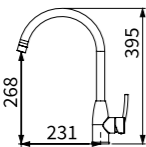

一字外牙 (長)
ST 高壓軟管 2 尺 X2
可調整出水水花

TAP-106036

無鉛廚房龍頭
定價 3,800 元

一字外牙 (長)
ST 高壓軟管 2 尺 X2

TAP-178001

無鉛廚房龍頭 (進水管 2 分)
定價 3,000 元

飲水機專用

TAP-178003