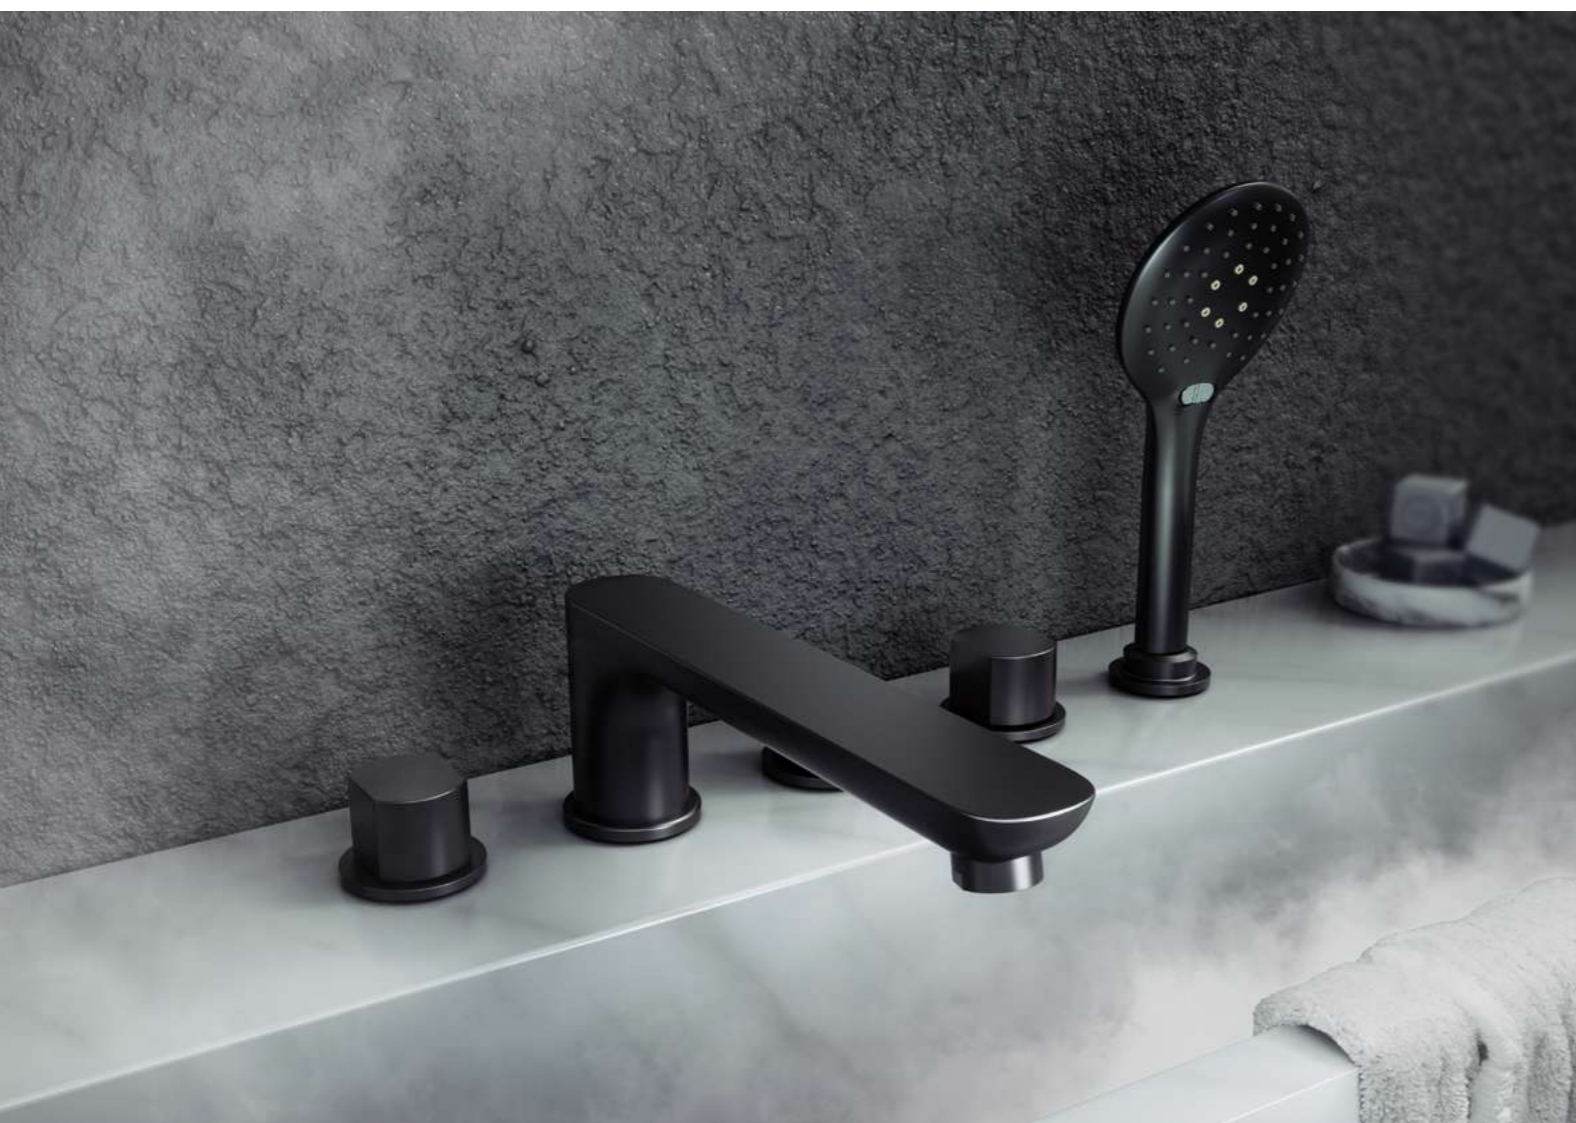

TAP-100572
面盆龍頭 (霧黑)
定價 10,600 元

塑膠排桿
塑膠 P 彎
一字外牙 (短)
ST 高壓軟管 1.5 尺 X2

TAP-103539
沐浴龍頭 (霧黑)
定價 12,500 元

蓮蓬頭
白鐵雙勾軟管
止水彎頭
掛座

TAP-112060MB(4分)
TAP-112062MB(6分)
 浴缸龍頭 (霧黑短版)
 定價 8,900 元
 定價 11,800 元

TAP-112056MB(4分)
TAP-112058MB(6分)
 浴缸龍頭 (霧黑長版)
 定價 9,600 元
 定價 12,100 元