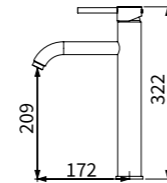

Deck mount & Basin Faucet

TAP-100561
面盆龍頭
定價 5,500 元

塑膠排桿
塑膠 P 彎
一字外牙 (短)
ST 高壓軟管 1.5 尺 X2

TAP-100533
面盆龍頭
定價 5,800 元

半銅半塑有拉排桿 03310030
塑膠 P 彎
一字外牙 (短)
ST 高壓軟管 1.5 尺 X2

TAP-100562
面盆龍頭
定價 5,500 元

塑膠排桿
塑膠 P 彎
一字外牙 (短)
ST 高壓軟管 1.5 尺 X2

TAP-103537
沐浴龍頭
定價 6,200 元

蓮蓬頭
白鐵雙勾軟管
止水彎頭
掛座

TAP-100531
面盆龍頭
定價 5,500 元

塑膠排桿
塑膠 P 彎
一字外牙 (短)
ST 高壓軟管 1.5 尺 X2

TAP-100586
面盆龍頭
定價 5,800 元

半銅半塑有拉排桿 03310030
塑膠 P 彎
一字外牙 (短)
ST 高壓軟管 1.5 尺 X2

TAP-100032
ECO 面盆龍頭
定價 3,700 元

塑膠排桿
塑膠 P 彎
一字外牙 (短)
ST 高壓軟管 1.5 尺 X2

TAP-100044
ECO 面盆龍頭
定價 4,800 元

塑膠排桿
塑膠 P 彎
一字外牙 (短)
ST 高壓軟管 2 尺 X2

TAP-103508
沐浴龍頭
定價 4,700 元

蓮蓬頭
白鐵雙勾軟管
止水彎頭
掛座

TAP-103008
沐浴龍頭
定價 9,500 元

蓮蓬頭
白鐵雙勾軟管
止水彎頭
掛座

TAP-100036
ECO 面盆龍頭
定價 3,700 元