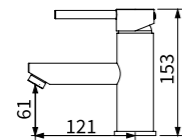

塑膠排桿
塑膠 P 彎
一字外牙 (短)
ST 高壓軟管 1.5 尺 X2

TAP-100044
ECO 面盆龍頭
定價 4,800 元

塑膠排桿
塑膠 P 彎
一字外牙 (短)
ST 高壓軟管 2 尺 X2

TAP-103508
沐浴龍頭
定價 4,700 元

蓮蓬頭
白鐵雙勾軟管
止水彎頭
掛座

TAP-103008
沐浴龍頭
定價 9,500 元

蓮蓬頭
白鐵雙勾軟管
止水彎頭
掛座

TAP-100036
ECO 面盆龍頭
定價 3,700 元

塑膠排桿
塑膠 P 彎
一字外牙 (短)
ST 高壓軟管 1.5 尺 X2

TAP-100052
面盆龍頭
定價 4,800 元

塑膠排桿
塑膠 P 彎
一字外牙 (短)
ST 高壓軟管 2 尺 X2

TAP-103006
沐浴龍頭
定價 6,200 元

蓮蓬頭
白鐵雙勾軟管
止水彎頭
掛座

TAP-100582CP
面盆側開 25 芯 (電鍍)
定價 4,600 元

TAP-100040
ECO 面盆龍頭
定價 3,800 元