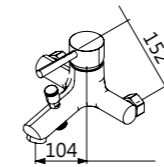

塑膠排桿
塑膠 P 彎
一字外牙 (短)
ST 高壓軟管 1.5 尺 X2

TAP-100044
ECO 面盆龍頭
定價 4,800 元

塑膠排桿
塑膠 P 彎
一字外牙 (短)
ST 高壓軟管 2 尺 X2

TAP-103508
沐浴龍頭
定價 4,700 元

蓮蓬頭
白鐵雙勾軟管
止水彎頭
掛座

TAP-103008
沐浴龍頭
定價 9,500 元

蓮蓬頭
白鐵雙勾軟管
止水彎頭
掛座

TAP-100036
ECO 面盆龍頭
定價 3,700 元

塑膠排桿
塑膠 P 彎
一字外牙 (短)
ST 高壓軟管 1.5 尺 X2

TAP-100052
面盆龍頭
定價 4,800 元

塑膠排桿
塑膠 P 彎
一字外牙 (短)
ST 高壓軟管 2 尺 X2

TAP-103006
沐浴龍頭
定價 6,200 元

蓮蓬頭
白鐵雙勾軟管
止水彎頭
掛座

TAP-100582CP
面盆側開 25 芯 (電鍍)
定價 4,600 元

TAP-100040
ECO 面盆龍頭
定價 3,800 元