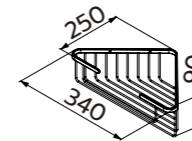

TAP-535415(鉻色)
TAP-535425(霧黑)
ST置物架
定價 2,680 元 (鉻色)
定價 2,880 元 (霧黑)