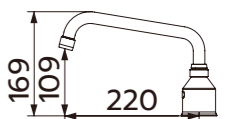

TAP-145009
自動感應式水龍頭
定價 (DC)12,000 元
定價 (AC)12,800 元

TAP-145010
自動感應式水龍頭
定價 (DC)13,000 元
定價 (AC)13,800 元

TAP-148007
自動感應式水龍頭
定價 (DC)10,000 元
定價 (AC)10,800 元

出水管不可旋轉

TAP-148030
自動感應式水龍頭
定價 (DC)10,000 元
定價 (AC)10,800 元

出水管可旋轉

TAP-145013
自動感應式水龍頭
定價 (DC)12,000 元
定價 (AC)12,800 元

TAP-145014
自動感應式水龍頭
定價 (DC)13,000 元
定價 (AC)13,800 元

TAP-148045
自動感應式水龍頭 AC
定價 12,000 元

出水口感應

TAP-148047
自動感應式水龍頭 AC
定價 13,000 元

出水口感應

TAP-145011
自動感應式水龍頭
定價 (DC)12,000 元
定價 (AC)12,800 元

TAP-145012
自動感應式水龍頭
定價 (DC)13,000 元
定價 (AC)13,800 元

TAP-148048
自動感應式水龍頭 AC
定價 12,000 元

出水口感應

TAP-148029
自動感應式水龍頭
定價 (DC)10,000 元
定價 (AC)10,800 元

出水管可旋轉