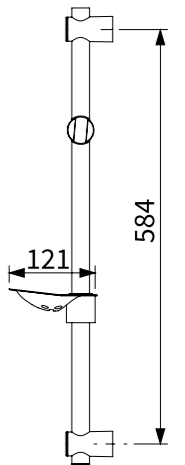

TAP-03300240
三段式蓮蓬頭 (霧黑)
定價 1,400 元