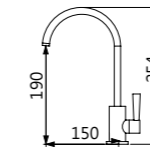

一字外牙 (長)
ST 高壓軟管 2 尺 X2
可調整出水水花

TAP-106036

無鉛廚房龍頭
定價 3,800 元

一字外牙 (長)
ST 高壓軟管 2 尺 X2

TAP-178001

無鉛廚房龍頭 (進水管 2 分)
定價 3,000 元

飲水機專用

TAP-178003