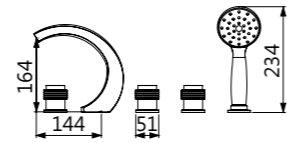

TAP-112021(4分)
TAP-112023(6分)
響尾蛇大 C 浴缸龍頭
定價 13,700 元
定價 16,700 元