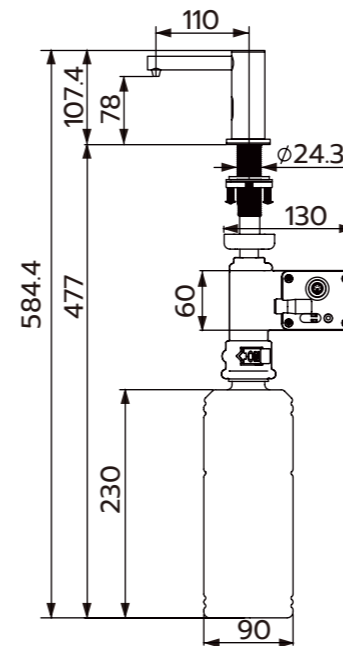

TAP-152001
感應式小便斗沖水器 (110V-240V)
定價 4,800 元
尺寸 250 X 124mm

TAP-152003
感應式小便斗沖水器 (110V-240V)
定價 5,000 元
尺寸 250 X 124mm

TAP-153012
感應式小便斗沖水器 (110V-240V)
定價 9,400 元
尺寸 120 X 120mm

TAP-3550001
調溫器
定價 1,800 元