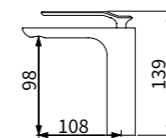

塑膠排桿
塑膠 P 彎
一字外牙 (短)
ST 高壓軟管 1.5 尺 X2