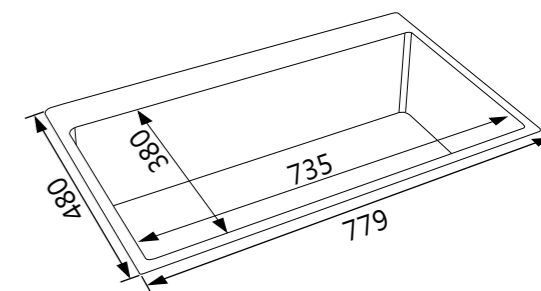

TAP-107516(2.2GPM)
TAP-107517(1.0GPM)
無鉛長柄壁式龍頭(防盜型)
定價 1,600 元

廚房系列 | Kitchen Series

抽拉龍頭
360度無死角，清潔好幫手

飛魚瀑布
瀑布淋灑設計，清洗蔬菜淤泥

TAP-530006
水槽含飛雨瀑布 + 沖杯器 + 飲水龍頭
定價 24,000 元
水槽 + 洗菜籃 *2
RO 飲水龍頭 535022MB
沖杯器 535018MB
砧板 *1