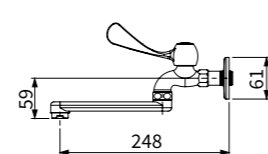

TAP-107516(2.2GPM)
TAP-107517(1.0GPM)
無鉛長柄壁式龍頭(防盜型)
定價 1,600 元