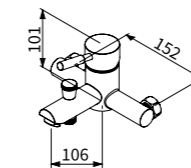

塑膠排桿
塑膠 P 彎
一字外牙 (短)
ST 高壓軟管 1.5 尺 X2

TAP-100044
ECO 面盆龍頭
定價 4,800 元

塑膠排桿
塑膠 P 彎
一字外牙 (短)
ST 高壓軟管 2 尺 X2

TAP-103508
沐浴龍頭
定價 4,700 元

蓮蓬頭
白鐵雙勾軟管
止水彎頭
掛座

TAP-103008
沐浴龍頭
定價 9,500 元

蓮蓬頭
白鐵雙勾軟管
止水彎頭
掛座

TAP-100036
ECO 面盆龍頭
定價 3,700 元

塑膠排桿
塑膠 P 彎
一字外牙 (短)
ST 高壓軟管 1.5 尺 X2

TAP-100052
面盆龍頭
定價 4,800 元

塑膠排桿
塑膠 P 彎
一字外牙 (短)
ST 高壓軟管 2 尺 X2

TAP-103006
沐浴龍頭
定價 6,200 元

蓮蓬頭
白鐵雙勾軟管
止水彎頭
掛座

TAP-100582CP
面盆側開 25 芯 (電鍍)
定價 4,600 元

TAP-100040
ECO 面盆龍頭
定價 3,800 元

塑膠排桿
塑膠 P 彎
一字外牙 (短)
ST 高壓軟管 1.5 尺 X2

TAP-100048
ECO 面盆龍頭
定價 4,900 元

塑膠排桿
塑膠 P 彎
一字外牙 (短)
ST 高壓軟管 2 尺 X2

TAP-100506
面盆龍頭 (單孔)
定價 4,700 元

塑膠排桿
塑膠 P 彎
一字外牙 (短)
ST 高壓軟管 1.5 尺 X2

TAP-100504
面盆龍頭 (雙孔)
定價 4,900 元