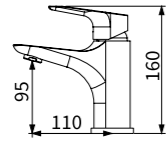

TAP-100078

TAP-100088

TAP-100542

無鉛面盆龍頭
定價 6,900 元

塑膠排桿
塑膠 P 彎
一字外牙 (短)
ST 高壓軟管 1.5 尺 X2

TAP-103536

無鉛沐浴龍頭 (40 芯)
定價 7,700 元

沐浴軟管 5 尺 01580048
止水彎頭
掛座
蓮蓬頭 03300230