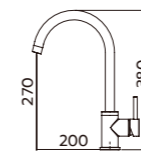

TAP-506016A

ST 無鉛廚房龍頭
定價 3,800 元