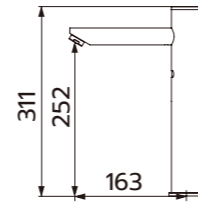

TAP-142001
手自動感應式水龍頭
定價 (DC)13,000 元
定價 (AC)13,800 元

出水口加長

TAP-142007
手自動感應式水龍頭
定價 (DC)13,000 元
定價 (AC)13,800 元

TAP-148018
自動感應式水龍頭
定價 (DC)11,000 元
定價 (AC)11,800 元

出水口加長

TAP-148019
自動感應式水龍頭
定價 (DC)12,000 元
定價 (AC)12,800 元