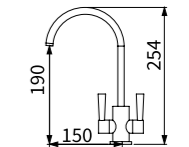

TAP-178003

無鉛廚房龍頭 (進水管 2 分)
定價 6,500 元

飲水機專用