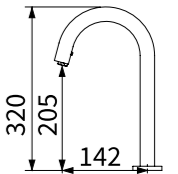

TAP-145014
自動感應式水龍頭
定價 (DC)13,000 元
定價 (AC)13,800 元

TAP-148045
自動感應式水龍頭 AC
定價 12,000 元

出水口感應

TAP-148047
自動感應式水龍頭 AC
定價 13,000 元

出水口感應

TAP-145011
自動感應式水龍頭
定價 (DC)12,000 元
定價 (AC)12,800 元

TAP-145012
自動感應式水龍頭
定價 (DC)13,000 元
定價 (AC)13,800 元