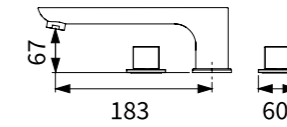

TAP-100572
面盆龍頭 (霧黑)
定價 10,600 元

塑膠排桿
塑膠 P 彎
一字外牙 (短)
ST 高壓軟管 1.5 尺 X2

TAP-103539
沐浴龍頭 (霧黑)
定價 12,500 元

蓮蓬頭
白鐵雙勾軟管
止水彎頭
掛座

TAP-112060MB(4分)
TAP-112062MB(6分)
 浴缸龍頭 (霧黑短版)
 定價 8,900 元
 定價 11,800 元

TAP-112056MB(4分)
TAP-112058MB(6分)
 浴缸龍頭 (霧黑長版)
 定價 9,600 元
 定價 12,100 元