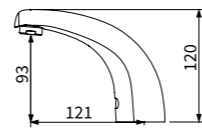

出水管可旋轉

TAP-148023
TAP-142022
手自動感應式水龍頭
定價 (DC)15,000 元
定價 (AC)15,800 元

出水管可旋轉

TAP-148025
自動感應式水龍頭
定價 (DC)10,000 元
定價 (AC)10,800 元

TAP-148075
自動感應式水龍頭
定價 (DC)10,000 元
定價 (AC)10,800 元

TAP-148001
自動感應式水龍頭
定價 (DC)10,000 元
定價 (AC)10,800 元