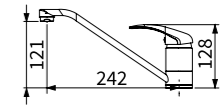

TAP-107510(2.2GPM)
TAP-107511(1.0GPM)
無鉛短柄壁式龍頭(一般型)
定價 1,500 元