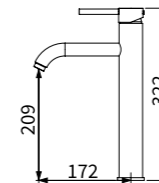

塑膠排桿
塑膠 P 彎
一字外牙 (短)
ST 高壓軟管 1.5 尺 X2

塑膠排桿
塑膠 P 彎
一字外牙 (短)
ST 高壓軟管 1.5 尺 X2

塑膠排桿
塑膠 P 彎
一字外牙 (短)
ST 高壓軟管 2 尺 X2

塑膠排桿
塑膠 P 彎
一字外牙 (短)
ST 高壓軟管 2 尺 X2