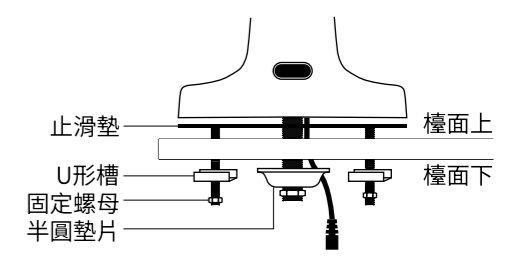

主體安裝示意圖

TAP-142024
感應式廚房抽拉龍頭
定價 (DC)15,000 元
定價 (AC)15,800 元

感應距離設定教學

請掃右邊 QR CODE 觀看設定教學

踏一次開水，再踏一次關水

有踏有水，放掉關水