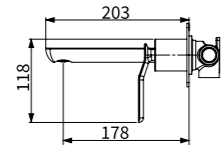

TAP-103524
沐浴龍頭
定價 10,100 元

蓮蓬頭 03300230
白鐵沐浴雙勾軟管 5 尺