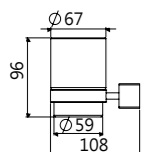

TAP-537056
銅浴袍掛勾
定價 1,100 元