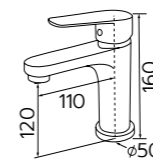

塑膠排桿
塑膠 P 彎
一字外牙 (短)
ST 高壓軟管 1.5 尺 X2

TAP-103519

沐浴龍頭
定價 7,500 元

35%

蓮蓬頭
白鐵雙勾
軟管 5 尺
止水彎頭
掛座

TAP-100584

面盆龍頭
定價 3,300 元

TAP-103552