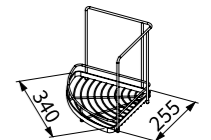

TAP-535425
ST 置物架 (霧黑)
定價 2,880 元

TAP-519208MB
壁式龍頭 (霧黑)
定價 1,800 元

TAP-519209MB
壁式長栓快速接頭 (霧黑)
定價 1,350 元

也可以不要快速接頭

TAP-535407MB
ST 置物架 (霧黑)
定價 1,650 元

(美規) (歐規)

TAP-03310068
美規有溢按壓排桿 (銅)
定價 700 元

TAP-03310069
歐規無溢按壓排桿 (銅 / 15cm)
定價 1,300 元