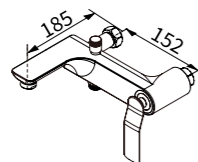

TAP-115038
壁式龍頭
定價 14,000 元

有預埋盒

TAP-103524
沐浴龍頭
定價 10,100 元

蓮蓬頭 03300230
白鐵沐浴雙勾軟管 5 尺

TAP-103544
沐浴龍頭 (白鉻色)
定價 12,900 元

蓮蓬頭 03300230
白鐵沐浴雙勾軟管 5 尺

TAP-103543
沐浴龍頭 (髮絲槍黑)
定價 13,600 元

TAP-103524MB
沐浴龍頭 (霧黑)
定價 13,000 元