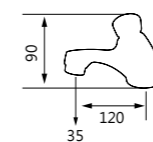

TAP-519004
一字陶瓷立式自由栓
定價 1,550 元
大型水波器

TAP-519005
十字陶瓷立式自由栓
定價 1,650 元
大型水波器

TAP-535201
伸縮鏡 (7.5")
定價 7,500 元

TAP-519001
十字陶瓷立栓
定價 1,550 元

TAP-519002
自閉式立栓
定價 2,100 元

TAP-519201
高級陶瓷立栓
定價 1,500 元

TAP-535203
LED 伸縮鏡 (8.5")
定價 8,600 元