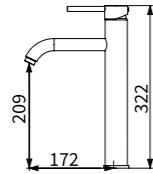

蓮蓬頭
白鐵雙勾軟管
止水彎頭
掛座
頂噴直管可伸縮

頂噴
蓮蓬頭
白鐵沐浴雙勾軟管 5 尺
裝有加壓機適用

TAP-100087
ECO 面盆龍頭 (霧黑)
定價 6,900 元

塑膠排桿
塑膠 P 彎
一字外牙 (短)
ST 高壓軟管 2 尺 X2

TAP-106515
三用龍頭 (霧黑)
定價 10,200 元

一字外牙 (長)
ST 高壓軟管 2 尺 X2

TAP-537272
ST 雙層置衣架 (霧黑)
定價 4,800 元