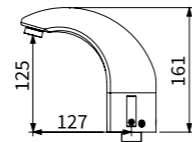

TAP-145014
自動感應式水龍頭
定價 (DC)13,000 元
定價 (AC)13,800 元

TAP-148045
自動感應式水龍頭 AC
定價 12,000 元