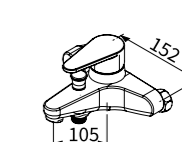

Deck mount & Basin Faucet

塑膠排桿
塑膠 P 彎
一字外牙 (短)
ST 高壓軟管 1.5 尺 X2

半銅半塑有拉排桿 03310030
塑膠 P 彎
一字外牙 (短)
ST 高壓軟管 1.5 尺 X2

塑膠排桿
塑膠 P 彎
一字外牙 (短)
ST 高壓軟管 1.5 尺 X2

蓮蓬頭
白鐵雙勾軟管
止水彎頭
掛座

塑膠排桿
塑膠 P 彎
一字外牙 (短)
ST 高壓軟管 1.5 尺 X2

半銅半塑有拉排桿 03310030
塑膠 P 彎
一字外牙 (短)
ST 高壓軟管 1.5 尺 X2