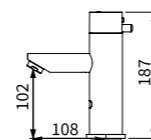

TAP-148078
自動感應式水龍頭
定價 (DC)13,000 元
定價 (AC)13,800 元

TAP-148076
自動感應式水龍頭
定價 (DC)10,000 元
定價 (AC)10,800 元

TAP-142002
手自動感應式水龍頭
定價 (DC)12,000 元
定價 (AC)12,800 元

TAP-142003
手自動感應式水龍頭
定價 (DC)12,000 元
定價 (AC)12,800 元