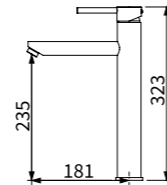

塑膠排桿
塑膠 P 彎
一字外牙 (短)
ST 高壓軟管 2 尺 X2

TAP-103006
沐浴龍頭
定價 6,200 元

蓮蓬頭
白鐵雙勾軟管
止水彎頭
掛座