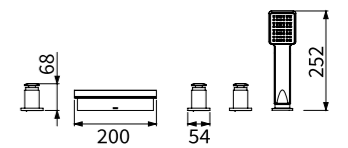

TAP-112056(4分)
TAP-112058(6分)
浴缸龍頭 (長版)
定價 8,600 元
定價 11,100 元

TAP-112074(4分)
TAP-112084(6分)
平面瀑布浴缸龍頭
定價 12,000 元
定價 15,000 元

可訂製不同尺寸

TAP-112075(4分)
TAP-112086(6分)
平面瀑布浴缸龍頭
定價 16,700 元
定價 19,700 元

可訂製不同尺寸