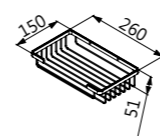

TAP-537254(電鍍)
TAP-537116(刷線)
ST浴袍掛勾
定價 850 元
尺寸 80 x 48 座

TAP-537259(電鍍)
TAP-537118(刷線)
ST馬桶刷架
定價 1,700 元
尺寸 80 x 48 座

TAP-537051
銅馬桶刷架
定價 2,200 元

TAP-535401(鉻色)
TAP-535424(霧黑)
ST置物架
定價 1,360 元
定價 1,500 元