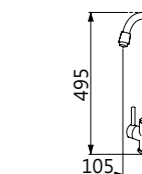

Deck mount & Basin Faucet

TAP-100561
面盆龍頭
定價 5,500 元

塑膠排桿
塑膠 P 彎
一字外牙 (短)
ST 高壓軟管 1.5 尺 X2

TAP-100533
面盆龍頭
定價 5,800 元

半銅半塑有拉排桿 03310030
塑膠 P 彎
一字外牙 (短)
ST 高壓軟管 1.5 尺 X2

TAP-100562
面盆龍頭
定價 5,500 元

塑膠排桿
塑膠 P 彎
一字外牙 (短)
ST 高壓軟管 1.5 尺 X2