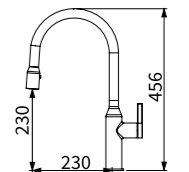

TAP-107016

無鉛抽拉龍頭 (霧黑)
定價 11,300 元

一字外牙 (長)
ST 高壓軟管 2 尺 X2
全銅 / 黑色 / 銅迫
需加壓馬達使用