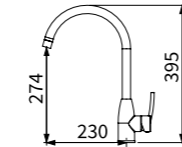

一字外牙 (長)
ST 高壓軟管 2 尺 X2
可調整出水水花

TAP-106036

無鉛廚房龍頭
定價 3,800 元

一字外牙 (長)
ST 高壓軟管 2 尺 X2

TAP-178001

無鉛廚房龍頭 (進水管 2 分)
定價 3,000 元

飲水機專用

TAP-178003