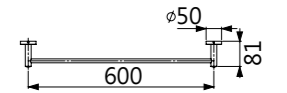

一字外牙 (長)
ST 高壓軟管 2 尺 X2