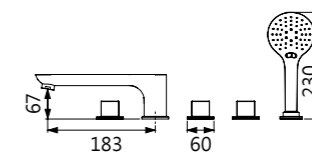

4分:4分外牙、6分:6分外牙 / 切換器 4分牙

因應原物料市場波動，價格請以當期報價為準，敬請見諒。