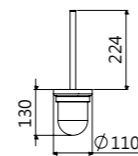

TAP-535401(鉻色)
TAP-535424(霧黑)
ST置物架
定價 1,360 元
定價 1,500 元