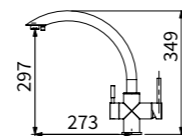

TAP-106510

無鉛廚房龍頭
定價 9,700 元

一字外牙 (長)
ST 高壓軟管 2 尺 X2