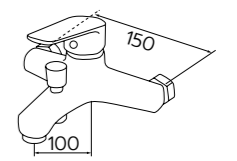

TAP-103502(鉻色)

沐浴龍頭
定價 4,200 元

配件
蓮蓬頭
軟管
止水彎頭
掛座