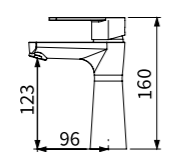

TAP-500019A

ST 無鉛面盆龍頭
定價 3,650 元

TAP-503009A

ST 沐浴龍頭
定價 4,200 元

506016A、506019A
的水波器可更換成
360°可旋轉水波器
(型號:00510065NP1Q)

TAP-500023A

ST 無鉛面盆龍頭
定價 4,500 元

塑膠排桿
塑膠 P 彎
一字外牙 (短)
ST 高壓軟管 1.5 尺 X2