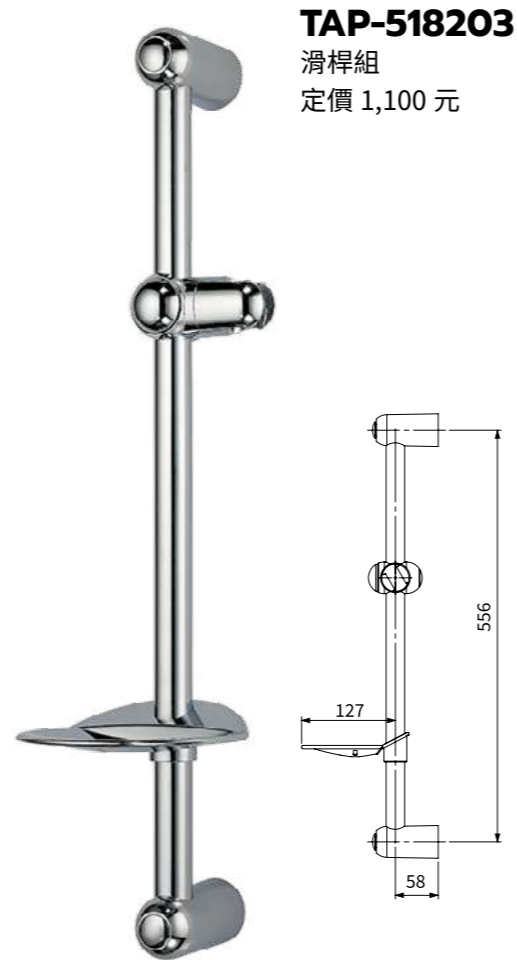

TAP-537260(電鍍)
TAP-537107(刷線)
ST 置衣架
定價 2,400 元

TAP-537262(電鍍)
TAP-537264(刷線)
ST 雙層置衣架
定價 3,200 元

TAP-537117(刷線)
ST 置衣架
定價 2,000 元

TAP-537058
銅置衣架
定價 6,000 元

TAP-537063
銅玻璃平台
定價 2,200 元

TAP-00510061

360 度外牙花灑 / 直起泡頭
定價 320 元