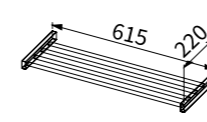

TAP-537260(電鍍)
TAP-537107(刷線)
ST 置衣架
定價 2,400 元

TAP-537262(電鍍)
TAP-537264(刷線)
ST 雙層置衣架
定價 3,200 元

TAP-537117(刷線)
ST 置衣架
定價 2,000 元

TAP-537058
銅置衣架
定價 6,000 元

TAP-537063
銅玻璃平台
定價 2,200 元

TAP-00510061

360 度外牙花灑 / 直起泡頭
定價 320 元