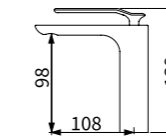

TAP-100538MB
面盆龍頭 (霧黑)
定價 7,100 元

塑膠排桿
塑膠 P 彎
一字外牙 (短)
ST 高壓軟管 1.5 尺 X2