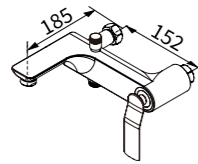

TAP-115038
壁式龍頭
定價 14,000 元

有預埋盒

TAP-103524
沐浴龍頭
定價 10,100 元

蓮蓬頭 03300230
白鐵沐浴雙勾軟管 5 尺

TAP-103544
沐浴龍頭 (白鉻色)
定價 12,900 元

蓮蓬頭 03300230
白鐵沐浴雙勾軟管 5 尺

TAP-103543
沐浴龍頭 (髮絲槍黑)
定價 13,600 元

TAP-103524MB
沐浴龍頭 (霧黑)
定價 13,000 元