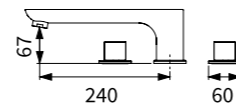

Tub Faucet

TAP-112060(4分)
TAP-112062(6分)
浴缸龍頭 (短版)
定價 7,900 元
定價 10,800 元

TAP-112056(4分)
TAP-112058(6分)
浴缸龍頭 (長版)
定價 8,600 元
定價 11,100 元

可訂製不同尺寸

可訂製不同尺寸

TAP-112061(4分)
TAP-112063(6分)
浴缸龍頭 (短版)
定價 12,700 元
定價 15,700 元

TAP-112057(4分)
TAP-112059(6分)
浴缸龍頭 (長版)
定價 12,900 元
定價 15,800 元

可訂製不同尺寸

可訂製不同尺寸

4分:4分外牙、6分:6分外牙 / 切換器 4分牙

4分:4分外牙、6分:6分外牙 / 切換器 4分牙