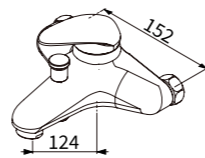

塑膠排桿
塑膠 P 彎
一字外牙 (短)
ST 高壓軟管 1.5 尺 X2

TAP-103519

沐浴龍頭
定價 7,500 元

35%

蓮蓬頭
白鐵雙勾
軟管 5 尺
止水彎頭
掛座

TAP-100584

面盆龍頭
定價 3,300 元

TAP-103552

TAP-100585

面盆龍頭
定價 3,500 元

TAP-103553

沐浴龍頭
定價 4,100 元

TAP-100576

面盆龍頭
定價 4,900 元

35%

塑膠排桿
塑膠 P 彎
一字外牙 (短)