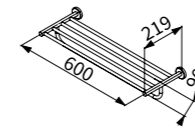

蓮蓬頭
白鐵雙勾軟管
止水彎頭
掛座
頂噴直管可伸縮

頂噴
蓮蓬頭
白鐵沐浴雙勾軟管 5 尺
裝有加壓機適用

TAP-100087
ECO 面盆龍頭 (霧黑)
定價 6,900 元

塑膠排桿
塑膠 P 彎
一字外牙 (短)
ST 高壓軟管 2 尺 X2

TAP-106515
三用龍頭 (霧黑)
定價 10,200 元

一字外牙 (長)
ST 高壓軟管 2 尺 X2

TAP-537272
ST 雙層置衣架 (霧黑)
定價 4,800 元