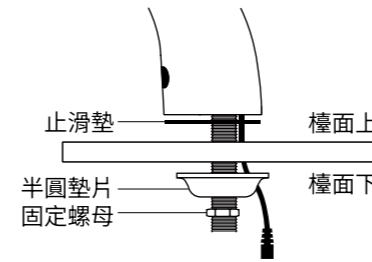

主體安裝示意圖

TAP-142024
感應式廚房抽拉龍頭
定價 (DC)15,000 元
定價 (AC)15,800 元

感應距離設定教學

請掃右邊 QR CODE 觀看設定教學

踏一次開水，再踏一次關水

有踏有水，放掉關水