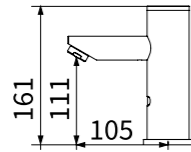

TAP-148048
自動感應式水龍頭 AC
定價 12,000 元

出水口感應

TAP-148029
自動感應式水龍頭
定價 (DC)10,000 元
定價 (AC)10,800 元

出水管可旋轉

TAP-148013
自動感應式水龍頭
定價 (DC)10,000 元
定價 (AC)10,800 元

TAP-148012
自動感應式水龍頭
定價 (DC)11,000 元
定價 (AC)11,800 元

出水口加長