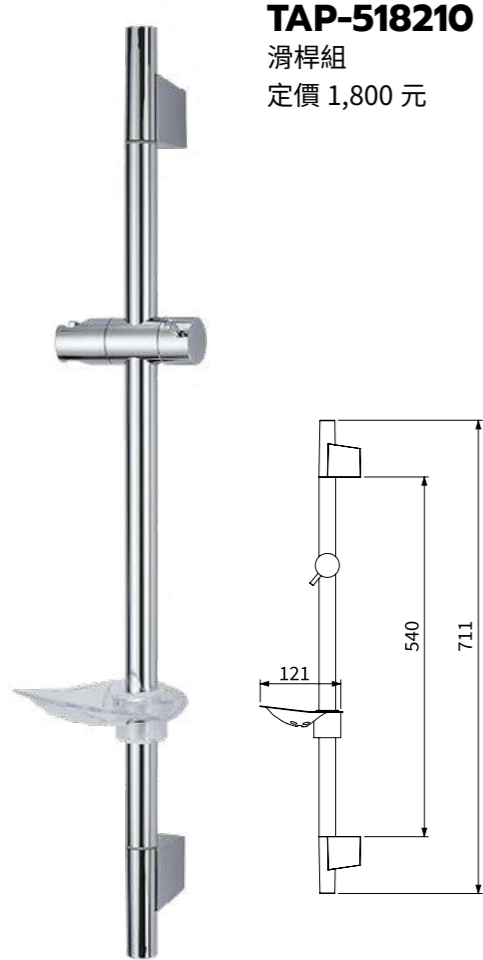

TAP-537260(電鍍)
TAP-537107(刷線)
ST 置衣架
定價 2,400 元

TAP-537262(電鍍)
TAP-537264(刷線)
ST 雙層置衣架
定價 3,200 元

TAP-537117(刷線)
ST 置衣架
定價 2,000 元

TAP-537058
銅置衣架
定價 6,000 元

TAP-537063
銅玻璃平台
定價 2,200 元

TAP-00510061

360 度外牙花灑 / 直起泡頭
定價 320 元