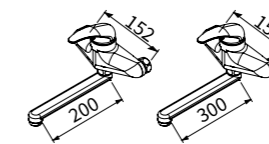

止水彎頭
直式出水管

TAP-107503(20cm)
TAP-107504(30cm)
無鉛廚房壁式龍頭
定價 5,200 元
定價 5,400 元