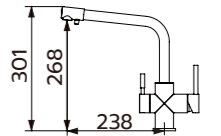

TAP-106515

無鉛廚房龍頭 (霧黑)
定價 10,200 元

一字外牙 (長)
ST 高壓軟管 2 尺 X2

TAP-106027

無鉛廚房龍頭
定價 6,500 元

一字外牙 (長)
ST 高壓軟管 2 尺 X2