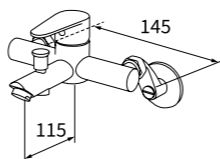

TAP-500034A

ST 無鉛面盆龍頭
定價 3,650 元

TAP-503007A

ST 沐浴龍頭
定價 5,000 元

TAP-506016A

ST 無鉛廚房龍頭
定價 3,800 元

TAP-506019A

ST 無鉛廚房龍頭
定價 3,800 元

一字外牙 (長)
ST 高壓軟管 2 尺 X2

TAP-500019A

ST 無鉛面盆龍頭
定價 3,650 元

TAP-503009A

ST 沐浴龍頭
定價 4,200 元

506016A、506019A
的水波器可更換成
360°可旋轉水波器
(型號:00510065NP1Q)

TAP-500023A

ST 無鉛面盆龍頭
定價 4,500 元

塑膠排桿
塑膠 P 彎
一字外牙 (短)
ST 高壓軟管 1.5 尺 X2

TAP-506023A

ST 無鉛壁式龍頭
定價 5,400 元

TAP-506018A

ST 無鉛廚房龍頭
定價 6,900 元

TAP-506021A

ST 無鉛下拉式龍頭
定價 5,500 元

一字外牙 (長)
ST 高壓軟管 2 尺 X2

TAP-03300244

ST 蓮蓬頭
定價 640 元

TAP-500033A

ST 面盆龍頭
定價 4,850 元

TAP-506035A

ST 無鉛立式龍頭
定價 3,500 元

活動軟管
一字外牙 (長)
ST 高壓軟管 2 尺 X2

TAP-107013

ST 水龍頭
定價 7,300 元