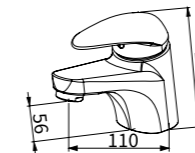

塑膠排桿
塑膠 P 彎
一字外牙 (短)
ST 高壓軟管 1.5 尺 X2

TAP-100048
ECO 面盆龍頭
定價 4,900 元

塑膠排桿
塑膠 P 彎
一字外牙 (短)
ST 高壓軟管 2 尺 X2

TAP-100506
面盆龍頭 (單孔)
定價 4,700 元

塑膠排桿
塑膠 P 彎
一字外牙 (短)
ST 高壓軟管 1.5 尺 X2

TAP-100504
面盆龍頭 (雙孔)
定價 4,900 元