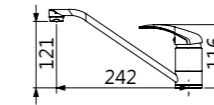

無鉛廚房龍頭 (進水管 2 分)
定價 6,500 元

飲水機專用

TAP-107522
無鉛長柄壁式龍頭
定價 1,500 元

水波器：全流量

TAP-107523
無鉛長柄壁式龍頭
定價 1,500 元

水波器：全流量

TAP-106033(低腳)
無鉛廚房立式龍頭
定價 4,100 元

一字外牙(長)
ST 高壓軟管 2 尺 X2