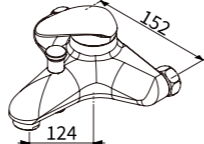

TAP-103517

沐浴龍頭
定價 6,200 元

35%

蓮蓬頭 03300230
白鐵雙勾軟管
止水彎頭
掛座

TAP-103518

沐浴龍頭
定價 6,200 元

35%

蓮蓬頭 03300230
白鐵雙勾軟管
止水彎頭
掛座

TAP-109014

面盆龍頭
定價 9,100 元

TAP-100056(4分管)

面盆龍頭
定價 7,300 元

塑膠排桿
塑膠 P 彎
一字外牙 (短)
ST 高壓軟管 1.5 尺 X2

TAP-100516

面盆龍頭
定價 8,800 元

塑膠排桿
塑膠 P 彎
一字外牙 (短)
ST 高壓軟管 1.5 尺 X2

TAP-103519

沐浴龍頭
定價 7,500 元

35%

蓮蓬頭
白鐵雙勾
軟管 5 尺
止水彎頭
掛座

TAP-100584

面盆龍頭
定價 3,300 元

TAP-103552

沐浴龍頭
定價 3,900 元

TAP-103502(鉻色)

沐浴龍頭
定價 4,200 元

配件
蓮蓬頭
軟管
止水彎頭
掛座

TAP-103529

沐浴龍頭
定價 3,800 元

40%

配件
蓮蓬頭
軟管
止水彎頭
掛座

TAP-100585

面盆龍頭
定價 3,500 元

TAP-103553

沐浴龍頭
定價 4,100 元

TAP-100576

面盆龍頭
定價 4,900 元

35%

塑膠排桿
塑膠 P 彎
一字外牙 (短)

TAP-103540

沐浴龍頭
定價 3,900 元

47%

配件
蓮蓬頭
軟管
止水彎頭
掛座