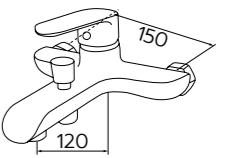

TAP-100576

面盆龍頭
定價 4,900 元

35%

塑膠排桿
塑膠 P 彎
一字外牙 (短)