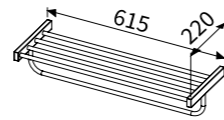

TAP-537061(24")
TAP-537062(30")
銅單桿毛巾架
定價 2,800 元 (24")
定價 3,000 元 (30")

TAP-537059(24")
TAP-537060(30")
銅雙桿毛巾架
定價 3,800 元 (24")
定價 4,100 元 (30")

TAP-537057
銅雙層置衣架
定價 6,900 元

TAP-537251(24" 電鍍)
TAP-537106(24" 刷線)
TAP-537267(30" 電鍍)
TAP-537268(30" 刷線)
ST 雙桿毛巾架
定價 1,400 元 (24")
定價 1,800 元 (30")

TAP-537261(電鍍)
TAP-537109(刷線)
TAP-537272(黑色)
ST 雙層置衣架
定價 2,800 元 (電鍍 / 刷線)
定價 4,800 元 (黑色)

TAP-537260(電鍍)
TAP-537107(刷線)
ST 置衣架
定價 2,400 元

TAP-537262(電鍍)
TAP-537264(刷線)
ST 雙層置衣架
定價 3,200 元

TAP-537117(刷線)
ST 置衣架
定價 2,000 元

TAP-537058
銅置衣架
定價 6,000 元

TAP-537063
銅玻璃平台
定價 2,200 元