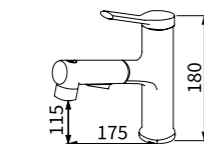

TAP-100585

面盆龍頭
定價 3,500 元

TAP-103553

沐浴龍頭
定價 4,100 元

TAP-100576

面盆龍頭
定價 4,900 元

35%

塑膠排桿
塑膠 P 彎
一字外牙 (短)