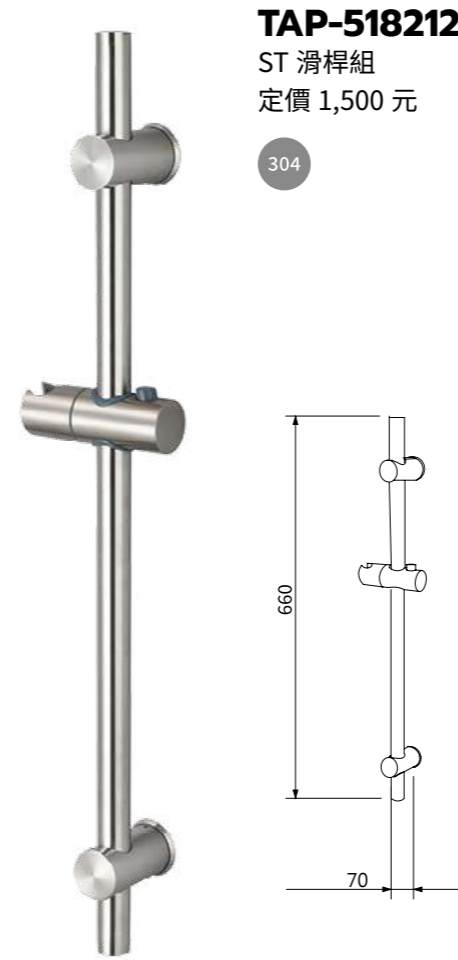

TAP-537260(電鍍)
TAP-537107(刷線)
ST 置衣架
定價 2,400 元

TAP-537262(電鍍)
TAP-537264(刷線)
ST 雙層置衣架
定價 3,200 元

TAP-537117(刷線)
ST 置衣架
定價 2,000 元

TAP-537058
銅置衣架
定價 6,000 元

TAP-537063
銅玻璃平台
定價 2,200 元

TAP-00510061

360 度外牙花灑 / 直起泡頭
定價 320 元