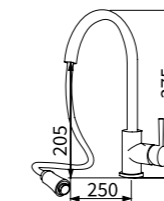

TAP-107002
無鉛抽拉龍頭
定價 9,000 元

一字外牙(長)
無鉛止水彎頭