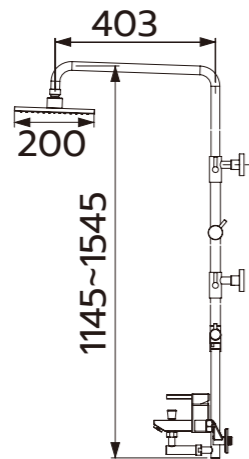

可伸縮

頂噴 03300405
蓮蓬頭 03300234
白鐵沐浴軟管 5 尺 01580008
裝有加壓機適用