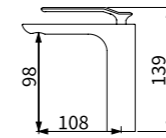

TAP-154003
水龍頭控制器
定價 6,000 元
尺寸 70 X 130 X 55mm

TAP-3330002
4inch 銅面板 (加購)
定價 1,000 元

Premium Faucet

TAP-100538
面盆龍頭 (鉻色)
定價 6,800 元

塑膠排桿
塑膠 P 彎
一字外牙 (短)
ST 高壓軟管 1.5 尺 X2

TAP-100540
面盆龍頭 (鉻色)
定價 10,600 元

塑膠排桿
塑膠 P 彎
一字外牙 (短)
ST 高壓軟管 1.5 尺 X2