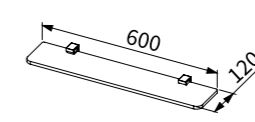

TAP-537260(電鍍)
TAP-537107(刷線)
ST 置衣架
定價 2,400 元

TAP-537262(電鍍)
TAP-537264(刷線)
ST 雙層置衣架
定價 3,200 元

TAP-537117(刷線)
ST 置衣架
定價 2,000 元

TAP-537058
銅置衣架
定價 6,000 元

TAP-537063
銅玻璃平台
定價 2,200 元

TAP-00510061

360 度外牙花灑 / 直起泡頭
定價 320 元