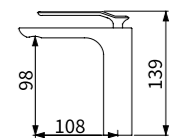

TAP-100540MB
面盆龍頭 (霧黑)
定價 12,000 元

塑膠排桿
塑膠 P 彎
一字外牙 (短)
ST 高壓軟管 1.5 尺 X2

TAP-100575
面盆龍頭 (髮絲槍黑)
定價 9,000 元

塑膠排桿
塑膠 P 彎
一字外牙 (短)
ST 高壓軟管 1.5 尺 X2

TAP-100538RG
面盆龍頭 (刷線金)
定價 9,000 元

塑膠排桿
塑膠 P 彎
一字外牙 (短)
ST 高壓軟管 1.5 尺 X2