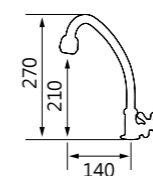

Accessories

TAP-524004
給皂機
定價 1,400 元
尺寸 80 X 130 X 230mm
(可出皂液或酒精，但
必須更換噴頭，不可交
換使用)

TAP-524001
捲紙架
定價 1,520 元
尺寸 270 X 140 X 270mm

TAP-524002
擦手紙架
定價 1,520 元
尺寸 270 X 360 X 110mm

TAP-519003
一字陶瓷立式自由栓
定價 1,550 元

TAP-519004
一字陶瓷立式自由栓
定價 1,550 元
大型水波器

TAP-519005
十字陶瓷立式自由栓
定價 1,650 元
大型水波器

TAP-535201
伸縮鏡 (7.5")
定價 7,500 元

TAP-519001
十字陶瓷立栓
定價 1,550 元

TAP-519002
自閉式立栓
定價 2,100 元

TAP-519201
高級陶瓷立栓
定價 1,500 元

TAP-535203
LED 伸縮鏡 (8.5")
定價 8,600 元