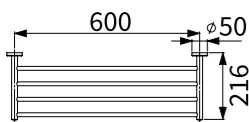

TAP-537262(電鍍)
TAP-537264(刷線)
ST 雙層置衣架
定價 3,200 元