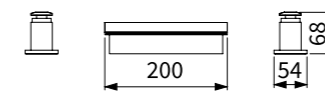

Tub Faucet

TAP-112060(4分)
TAP-112062(6分)
浴缸龍頭 (短版)
定價 7,900 元
定價 10,800 元

TAP-112056(4分)
TAP-112058(6分)
浴缸龍頭 (長版)
定價 8,600 元
定價 11,100 元

可訂製不同尺寸

可訂製不同尺寸

TAP-112061(4分)
TAP-112063(6分)
浴缸龍頭 (短版)
定價 12,700 元
定價 15,700 元

TAP-112057(4分)
TAP-112059(6分)
浴缸龍頭 (長版)
定價 12,900 元
定價 15,800 元

可訂製不同尺寸

可訂製不同尺寸

4分:4分外牙、6分:6分外牙 / 切換器 4分牙

4分:4分外牙、6分:6分外牙 / 切換器 4分牙