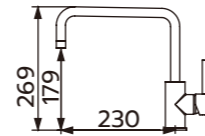

一字外牙 (長)
ST 高壓軟管 2 尺 X2

TAP-106026 (4 分管)

無鉛廚房龍頭
定價 3,800 元

一字外牙 (長)
ST 高壓軟管 2 尺 X2

TAP-106509CP

無鉛廚房龍頭
定價 7,200 元

一字外牙 (長)
ST 高壓軟管 2 尺 X2

TAP-106515