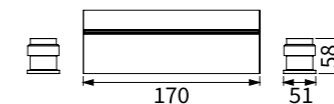

Tub Faucet

TAP-112060(4分)
TAP-112062(6分)
浴缸龍頭 (短版)
定價 7,900 元
定價 10,800 元

TAP-112056(4分)
TAP-112058(6分)
浴缸龍頭 (長版)
定價 8,600 元
定價 11,100 元

可訂製不同尺寸

可訂製不同尺寸

TAP-112061(4分)
TAP-112063(6分)
浴缸龍頭 (短版)
定價 12,700 元
定價 15,700 元

TAP-112057(4分)
TAP-112059(6分)
浴缸龍頭 (長版)
定價 12,900 元
定價 15,800 元

可訂製不同尺寸

可訂製不同尺寸

4分:4分外牙、6分:6分外牙 / 切換器 4分牙

4分:4分外牙、6分:6分外牙 / 切換器 4分牙