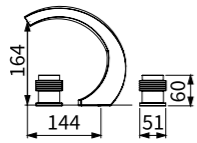

TAP-112018(4分)
TAP-112020(6分)
大 C 浴缸龍頭
定價 12,600 元
定價 15,700 元