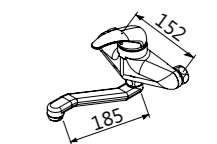

TAP-107508(2.2GPM)
TAP-107509(1.0GPM)
無鉛長柄壁式龍頭(防盜型)
定價 1,600 元

止水彎頭
直式出水管

TAP-107503(20cm)
TAP-107504(30cm)
無鉛廚房壁式龍頭
定價 5,200 元
定價 5,400 元

無鉛止水彎頭
S 式出水管

TAP-107505(20cm)
無鉛廚房壁式龍頭
定價 5,400 元

一字外牙(長)
ST 高壓軟管 2 尺 X2