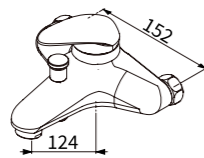

TAP-103529

沐浴龍頭
定價 3,800 元

40%

配件
蓮蓬頭
軟管
止水彎頭
掛座