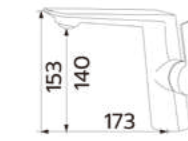

塑膠排桿
塑膠 P 彎
一字外牙 (短)
ST 高壓軟管 1.5 尺 X2

TAP-100044
ECO 面盆龍頭
定價 4,800 元

塑膠排桿
塑膠 P 彎
一字外牙 (短)
ST 高壓軟管 2 尺 X2

TAP-103508
沐浴龍頭
定價 4,700 元

蓮蓬頭
白鐵雙勾軟管
止水彎頭
掛座

TAP-103008
沐浴龍頭
定價 9,500 元

蓮蓬頭
白鐵雙勾軟管
止水彎頭
掛座

TAP-100036
ECO 面盆龍頭
定價 3,700 元

塑膠排桿
塑膠 P 彎
一字外牙 (短)
ST 高壓軟管 1.5 尺 X2

TAP-100052
面盆龍頭
定價 4,800 元

塑膠排桿
塑膠 P 彎
一字外牙 (短)
ST 高壓軟管 2 尺 X2

TAP-103006
沐浴龍頭
定價 6,200 元

蓮蓬頭
白鐵雙勾軟管
止水彎頭
掛座

TAP-100582CP
面盆側開 25 芯 (電鍍)
定價 4,600 元

TAP-100040
ECO 面盆龍頭
定價 3,800 元

塑膠排桿
塑膠 P 彎
一字外牙 (短)
ST 高壓軟管 1.5 尺 X2

TAP-100048
ECO 面盆龍頭
定價 4,900 元

塑膠排桿
塑膠 P 彎
一字外牙 (短)
ST 高壓軟管 2 尺 X2

TAP-100506
面盆龍頭 (單孔)
定價 4,700 元

塑膠排桿
塑膠 P 彎
一字外牙 (短)
ST 高壓軟管 1.5 尺 X2

TAP-100504
面盆龍頭 (雙孔)
定價 4,900 元