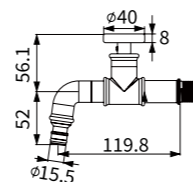

TAP-535425
ST 置物架 (霧黑)
定價 2,880 元

TAP-519208MB
壁式龍頭 (霧黑)
定價 1,800 元

TAP-519209MB
壁式長栓快速接頭 (霧黑)
定價 1,350 元

也可以不要快速接頭

TAP-535407MB
ST 置物架 (霧黑)
定價 1,650 元

(美規) (歐規)

TAP-03310068
美規有溢按壓排桿 (銅)
定價 700 元

TAP-03310069
歐規無溢按壓排桿 (銅 / 15cm)
定價 1,300 元