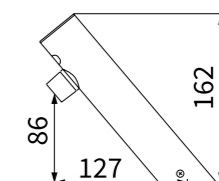

出水口感應

TAP145021(DC)

自動感應式水龍頭
定價 8,000 元

TAP145021A(AC)

自動感應式水龍頭
定價 8,800 元

出水口感應

因應原物料市場波動，價格請以當期報價為準，敬請見諒。

TAP-145009
自動感應式水龍頭
定價 (DC)12,000 元
定價 (AC)12,800 元