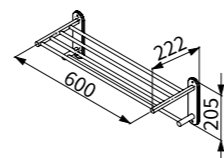

TAP-537058
銅置衣架
定價 6,000 元