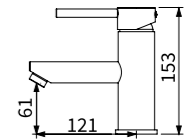

附配件、軟管、掛勾、塑膠排桿、塑膠 P 彎、一字外牙(短)

TAP-100086
面盆龍頭+開關型蓮蓬頭(二段式)
定價 5,900 元

TAP-100075
無鉛 ECO 面盆龍頭
定價 4,500 元

塑膠排桿
塑膠 P 彎
一字外牙 (短)
ST 高壓軟管 1.5 尺 X2

TAP-100076
無鉛 ECO 面盆龍頭
定價 4,500 元

塑膠排桿
塑膠 P 彎
一字外牙 (短)
ST 高壓軟管 1.5 尺 X2