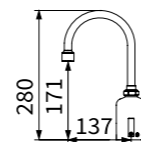

TAP-145014
自動感應式水龍頭
定價 (DC)13,000 元
定價 (AC)13,800 元

TAP-148045
自動感應式水龍頭 AC
定價 12,000 元

出水口感應

TAP-148047
自動感應式水龍頭 AC
定價 13,000 元

出水口感應

TAP-145011
自動感應式水龍頭
定價 (DC)12,000 元
定價 (AC)12,800 元

TAP-145012
自動感應式水龍頭
定價 (DC)13,000 元
定價 (AC)13,800 元