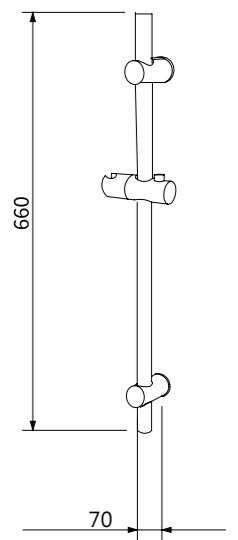

TAP-535018MB
流理臺沖杯器 (霧黑)
定價 2,200 元

| Stainless Steel Series

TAP-518004A
SPA 不鏽鋼沐浴龍頭
定價 10,000 元

304

直管可伸縮

TAP-518212
ST 滑桿組
定價 1,500 元

304

TAP-500034A