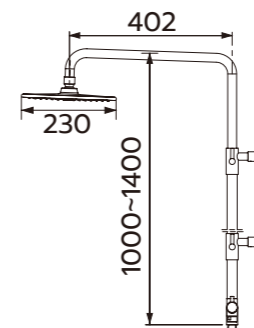

蓮蓬頭
白鐵雙勾軟管
止水彎頭
掛座
頂噴直管可伸縮