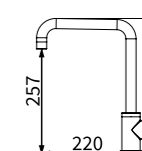

TAP-506019A

ST 無鉛廚房龍頭
定價 3,800 元

一字外牙 (長)
ST 高壓軟管 2 尺 X2