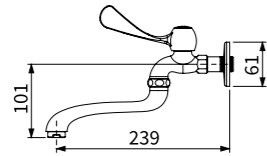

無鉛廚房龍頭 (進水管 2 分)
定價 6,500 元

飲水機專用

TAP-107522
無鉛長柄壁式龍頭
定價 1,500 元

水波器：全流量

TAP-107523
無鉛長柄壁式龍頭
定價 1,500 元

水波器：全流量

TAP-106033(低腳)
無鉛廚房立式龍頭
定價 4,100 元

一字外牙(長)
ST 高壓軟管 2 尺 X2