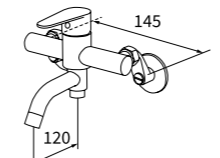

TAP-500019A

ST 無鉛面盆龍頭
定價 3,650 元

TAP-503009A

ST 沐浴龍頭
定價 4,200 元

506016A、506019A
的水波器可更換成
360°可旋轉水波器
(型號:00510065NP1Q)

TAP-500023A

ST 無鉛面盆龍頭
定價 4,500 元

塑膠排桿
塑膠 P 彎
一字外牙 (短)
ST 高壓軟管 1.5 尺 X2