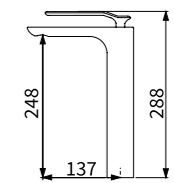

TAP-100540MB
面盆龍頭 (霧黑)
定價 12,000 元

塑膠排桿
塑膠 P 彎
一字外牙 (短)
ST 高壓軟管 1.5 尺 X2