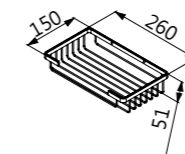

TAP-535425
ST 置物架 (霧黑)
定價 2,880 元

TAP-519208MB
壁式龍頭 (霧黑)
定價 1,800 元

TAP-519209MB
壁式長栓快速接頭 (霧黑)
定價 1,350 元

也可以不要快速接頭

TAP-535407MB
ST 置物架 (霧黑)
定價 1,650 元

(美規) (歐規)

TAP-03310068
美規有溢按壓排桿 (銅)
定價 700 元

TAP-03310069
歐規無溢按壓排桿 (銅 / 15cm)
定價 1,300 元