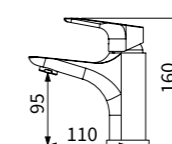

Deck mount & Basin Faucet

TAP-100561
面盆龍頭
定價 5,500 元

塑膠排桿
塑膠 P 彎
一字外牙 (短)
ST 高壓軟管 1.5 尺 X2

TAP-100533
面盆龍頭
定價 5,800 元

半銅半塑有拉排桿 03310030
塑膠 P 彎
一字外牙 (短)
ST 高壓軟管 1.5 尺 X2

TAP-100562
面盆龍頭
定價 5,500 元

塑膠排桿
塑膠 P 彎
一字外牙 (短)
ST 高壓軟管 1.5 尺 X2

TAP-103537
沐浴龍頭
定價 6,200 元

蓮蓬頭
白鐵雙勾軟管
止水彎頭
掛座

TAP-100531
面盆龍頭
定價 5,500 元

塑膠排桿
塑膠 P 彎
一字外牙 (短)
ST 高壓軟管 1.5 尺 X2

TAP-100586
面盆龍頭
定價 5,800 元

半銅半塑有拉排桿 03310030
塑膠 P 彎
一字外牙 (短)
ST 高壓軟管 1.5 尺 X2

TAP-100032
ECO 面盆龍頭
定價 3,700 元

塑膠排桿
塑膠 P 彎
一字外牙 (短)
ST 高壓軟管 1.5 尺 X2

TAP-100044
ECO 面盆龍頭
定價 4,800 元

塑膠排桿
塑膠 P 彎
一字外牙 (短)
ST 高壓軟管 2 尺 X2

TAP-103508
沐浴龍頭
定價 4,700 元

蓮蓬頭
白鐵雙勾軟管
止水彎頭
掛座

TAP-103008
沐浴龍頭
定價 9,500 元

蓮蓬頭
白鐵雙勾軟管
止水彎頭
掛座

TAP-100036
ECO 面盆龍頭
定價 3,700 元