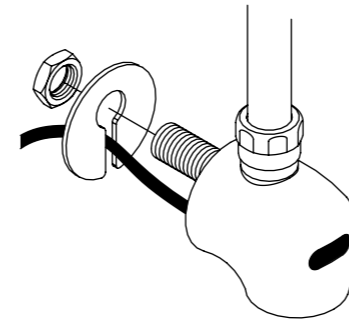

主體安裝示意圖

TAP-142024
感應式廚房抽拉龍頭
定價 (DC)15,000 元
定價 (AC)15,800 元

感應距離設定教學

請掃右邊 QR CODE 觀看設定教學

踏一次開水，再踏一次關水

有踏有水，放掉關水