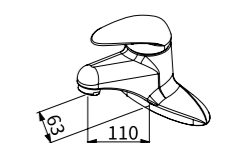

塑膠排桿
塑膠 P 彎
一字外牙 (短)
ST 高壓軟管 1.2 尺 X2