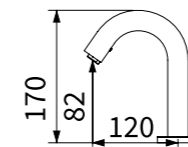

TAP-145009
自動感應式水龍頭
定價 (DC)12,000 元
定價 (AC)12,800 元

TAP-145010
自動感應式水龍頭
定價 (DC)13,000 元
定價 (AC)13,800 元

TAP-148007
自動感應式水龍頭
定價 (DC)10,000 元
定價 (AC)10,800 元

出水管不可旋轉

TAP-148030
自動感應式水龍頭
定價 (DC)10,000 元
定價 (AC)10,800 元

出水管可旋轉

TAP-145013
自動感應式水龍頭
定價 (DC)12,000 元
定價 (AC)12,800 元

TAP-145014
自動感應式水龍頭
定價 (DC)13,000 元
定價 (AC)13,800 元

TAP-148045
自動感應式水龍頭 AC
定價 12,000 元

出水口感應

TAP-148047
自動感應式水龍頭 AC
定價 13,000 元

出水口感應

TAP-145011
自動感應式水龍頭
定價 (DC)12,000 元
定價 (AC)12,800 元

TAP-145012
自動感應式水龍頭
定價 (DC)13,000 元
定價 (AC)13,800 元

TAP-148048
自動感應式水龍頭 AC
定價 12,000 元

出水口感應

TAP-148029
自動感應式水龍頭
定價 (DC)10,000 元
定價 (AC)10,800 元

出水管可旋轉