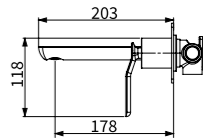

有預埋盒

TAP-115038
壁式龍頭
定價 14,000 元

TAP-3150019
壁式出水掛勾
定價 1,200 元