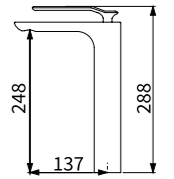

TAP-154003
水龍頭控制器
定價 6,000 元
尺寸 70 X 130 X 55mm

TAP-3330002
4inch 銅面板 (加購)
定價 1,000 元

Premium Faucet

TAP-100538
面盆龍頭 (鉻色)
定價 6,800 元

塑膠排桿
塑膠 P 彎
一字外牙 (短)
ST 高壓軟管 1.5 尺 X2

TAP-100540
面盆龍頭 (鉻色)
定價 10,600 元

塑膠排桿
塑膠 P 彎
一字外牙 (短)
ST 高壓軟管 1.5 尺 X2