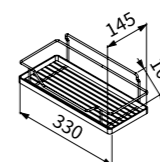

TAP-535409
ST日式置物架
定價 4,920 元