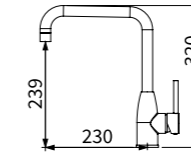

TAP-100542

無鉛面盆龍頭
定價 6,900 元

塑膠排桿
塑膠 P 彎
一字外牙 (短)
ST 高壓軟管 1.5 尺 X2

TAP-103536

無鉛沐浴龍頭 (40 芯)
定價 7,700 元

沐浴軟管 5 尺 01580048
止水彎頭
掛座
蓮蓬頭 03300230

TAP-106041

無鉛廚房龍頭
定價 3,800 元

一字外牙 (長)
ST 高壓軟管 2 尺 X2

TAP-106045

無鉛廚房龍頭 (霧黑)
定價 4,000 元

一字外牙 (長)
ST 高壓軟管 2 尺 X2

TAP-106024 (4 分管)

無鉛廚房龍頭
定價 3,800 元

一字外牙 (長)
ST 高壓軟管 2 尺 X2

TAP-106026 (4 分管)

無鉛廚房龍頭
定價 3,800 元

一字外牙 (長)
ST 高壓軟管 2 尺 X2

TAP-106509CP

無鉛廚房龍頭
定價 7,200 元

一字外牙 (長)
ST 高壓軟管 2 尺 X2

TAP-106515

無鉛廚房龍頭 (霧黑)
定價 10,200 元

一字外牙 (長)
ST 高壓軟管 2 尺 X2

TAP-106027

無鉛廚房龍頭
定價 6,500 元

一字外牙 (長)
ST 高壓軟管 2 尺 X2

TAP-106510

無鉛廚房龍頭
定價 9,700 元

一字外牙 (長)
ST 高壓軟管 2 尺 X2

TAP-107015

無鉛抽拉龍頭
定價 9,900 元

一字外牙 (長)
需加壓馬達使用

TAP-107016

無鉛抽拉龍頭 (霧黑)
定價 11,300 元

一字外牙 (長)
ST 高壓軟管 2 尺 X2
全銅 / 黑色 / 銅迫
需加壓馬達使用

TAP-106040

無鉛廚房龍頭
定價 3,900 元

一字外牙 (長)
ST 高壓軟管 2 尺 X2
可調整出水水花

TAP-106036

無鉛廚房龍頭
定價 3,800 元

一字外牙 (長)
ST 高壓軟管 2 尺 X2

TAP-178001

無鉛廚房龍頭 (進水管 2 分)
定價 3,000 元

飲水機專用

TAP-178003

無鉛廚房龍頭 (進水管 2 分)
定價 6,500 元

飲水機專用