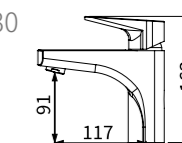

Deck mount & Basin Faucet

TAP-100561
面盆龍頭
定價 5,500 元

塑膠排桿
塑膠 P 彎
一字外牙 (短)
ST 高壓軟管 1.5 尺 X2

TAP-100533
面盆龍頭
定價 5,800 元

半銅半塑有拉排桿 03310030
塑膠 P 彎
一字外牙 (短)
ST 高壓軟管 1.5 尺 X2

TAP-100562
面盆龍頭
定價 5,500 元

塑膠排桿
塑膠 P 彎
一字外牙 (短)
ST 高壓軟管 1.5 尺 X2