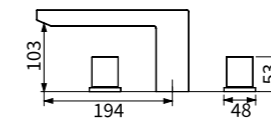

TAP-103540

沐浴龍頭
定價 3,900 元

47%

配件
蓮蓬頭
軟管
止水彎頭
掛座

Tub Faucet

TAP-112104(4分)
TAP-112118(6分)
浴缸龍頭
定價 12,000 元
定價 14,000 元

TAP-112119(4分)
TAP-112105(6分)
浴缸龍頭
定價 15,000 元
定價 17,500 元

TAP-112060(4分)
TAP-112062(6分)
浴缸龍頭 (短版)
定價 7,900 元
定價 10,800 元