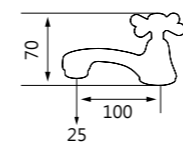

TAP-519004
一字陶瓷立式自由栓
定價 1,550 元
大型水波器

TAP-519005
十字陶瓷立式自由栓
定價 1,650 元
大型水波器

TAP-535201
伸縮鏡 (7.5")
定價 7,500 元

TAP-519001
十字陶瓷立栓
定價 1,550 元

TAP-519002
自閉式立栓
定價 2,100 元

TAP-519201
高級陶瓷立栓
定價 1,500 元

TAP-535203
LED 伸縮鏡 (8.5")
定價 8,600 元