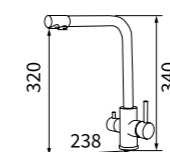

TAP-506021A

ST 無鉛下拉式龍頭
定價 5,500 元